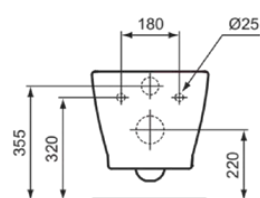

CONNECT

E8174MA

CONNECT | Miska wisząca 360x550x335 mm w biały wykończeniu, CL1 pełne sptukiwanie 4.5 - 6 l/min, odpływ poziomy | CL1, IdealPlus

Obraz i rysunek

Informacje ogólne

Rodzaj produktu:	Toalety
Rodzaj produktu podrzędnego:	Miska wisząca
Marka:	Ideal Standard
Nazwa zestawu:	CONNECT
Projektant:	Studio Levien
Kolor:	MA - Biały
Efekt wykończenia powierzchni:	błyszczący
Wysokość (mm):	335
Szerokość (mm):	360
Długość / Wysunięcie (mm):	550
Metoda mocowania:	Śruby mocujące
Waga netto (kg):	22.00
Kod EAN:	5017830471042

Cechy

CL1	CL1: 4.5 - 6 l/min		IdealPlus
------------	--------------------	---	-----------

- [EPD](#)
- [Installation Guide](#)
- [Spare Parts List](#)

Standard produktu i certyfikaty

Norma:	EN 997
Klasyfikacja Deklaracji	CL1-6A/5A
Wydajności:	

Specyfikacja produktu

CL1 pełne sptukiwanie max. (l):	6
CL1 pełne sptukiwanie min. (l):	4.5
Toaleta dla dzieci:	Nie
Kod koloru:	MA
Opis koloru:	biały
Ukryte mocowanie:	Nie
Technologia IdealPlus:	Tak
Rodzaj sptukiwania:	Sptukiwanie
Dla osób niepełnosprawnych:	Nie
Materiał:	Ceramika
Jakość materiału:	Porcelana szklista
Lokalizacja wylotu:	Środek
Orientacja wylotu:	Poziomy
Widoczność odpływu:	Ukryty
Technologia PVD:	Nie
Położenie doprowadzenia wody:	Tyłny

CONNECT

E8174MA

CONNECT | Miska wisząca 360x550x335 mm w biały wykończeniu, CL1 pełne sptukiwanie 4.5 - 6 l/min, odpływ poziomy | CL1, IdealPlus

Specyfikacja produktu

Model podwyższony:	Nie
Efekt wykończenia powierzchni:	błyszczący
Rodzaj doprowadzenia wody:	Ukryty
Z funkcją bidetu:	Nie
Z higieniczną wnęką / stałym siedziskiem toaletowym:	Nie
Z ekstrakcją zapachów:	Nie
Metoda mocowania:	Śruby mocujące
Metoda montażu:	Ściana