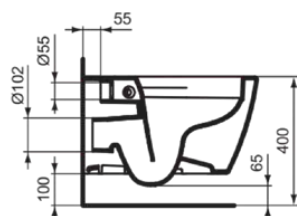

CONNECT

E8174MA

CONNECT | Miska wisząca 360x550x335 mm w biały wykończeniu, CL1 pełne sptukiwanie 4.5 - 6 l/min, odpływ poziomy | CL1, IdealPlus

Obraz i rysunek

Informacje ogólne

Rodzaj produktu:	Toalety
Rodzaj produktu podrzędnego:	Miska wisząca
Marka:	Ideal Standard
Nazwa zestawu:	CONNECT
Projektant:	Studio Levien
Kolor:	MA - Biały
Efekt wykończenia powierzchni:	błyszczący
Wysokość (mm):	335
Szerokość (mm):	360
Długość / Wysunięcie (mm):	550
Metoda mocowania:	Śruby mocujące
Waga netto (kg):	22.00
Kod EAN:	5017830471042

Cechy

CL1	CL1: 4.5 - 6 l/min		IdealPlus
------------	--------------------	---	-----------

- [EPD](#)
- [Installation Guide](#)
- [Spare Parts List](#)

Standard produktu i certyfikaty

Norma:	EN 997
Klasyfikacja Deklaracji	CL1-6A/5A
Wydajności:	

Specyfikacja produktu

CL1 pełne sptukiwanie max. (l):	6
CL1 pełne sptukiwanie min. (l):	4.5
Toaleta dla dzieci:	Nie
Kod koloru:	MA
Opis koloru:	biały
Ukryte mocowanie:	Nie
Technologia IdealPlus:	Tak
Rodzaj sptukiwania:	Sptukiwanie
Dla osób niepełnosprawnych:	Nie
Materiał:	Ceramika
Jakość materiału:	Porcelana szklista
Lokalizacja wylotu:	Środek
Orientacja wylotu:	Poziomy
Widoczność odpływu:	Ukryty
Technologia PVD:	Nie
Położenie doprowadzenia wody:	Tyłny

CONNECT

E8174MA

CONNECT | Miska wisząca 360x550x335 mm w biały wykończeniu, CL1 pełne sptukiwanie 4.5 - 6 l/min, odpływ poziomy | CL1, IdealPlus

Specyfikacja produktu

Model podwyższony:	Nie
Efekt wykończenia powierzchni:	błyszczący
Rodzaj doprowadzenia wody:	Ukryty
Z funkcją bidetu:	Nie
Z higieniczną wnęką / stałym siedziskiem toaletowym:	Nie
Z ekstrakcją zapachów:	Nie
Metoda mocowania:	Śruby mocujące
Metoda montażu:	Ściana