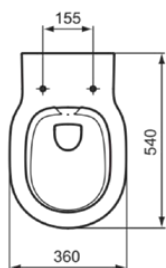

CONNECT

E8174MA

CONNECT | Miska wisząca 360x550x335 mm w biały wykończeniu, CL1 pełne sptukiwanie 4.5 - 6 l/min, odpływ poziomy | CL1, IdealPlus

Obraz i rysunek

Informacje ogólne

Rodzaj produktu:	Toalety
Rodzaj produktu podrzędnego:	Miska wisząca
Marka:	Ideal Standard
Nazwa zestawu:	CONNECT
Projektant:	Studio Levien
Kolor:	MA - Biały
Efekt wykończenia powierzchni:	błyszczący
Wysokość (mm):	335
Szerokość (mm):	360
Długość / Wysunięcie (mm):	550
Metoda mocowania:	Śruby mocujące
Waga netto (kg):	22.00
Kod EAN:	5017830471042

Cechy

CL1	CL1: 4.5 - 6 l/min		IdealPlus
------------	--------------------	---	-----------

- [EPD](#)
- [Installation Guide](#)
- [Spare Parts List](#)

Standard produktu i certyfikaty

Norma:	EN 997
Klasyfikacja Deklaracji	CL1-6A/5A
Wydajności:	

Specyfikacja produktu

CL1 pełne sptukiwanie max. (l):	6
CL1 pełne sptukiwanie min. (l):	4.5
Toaleta dla dzieci:	Nie
Kod koloru:	MA
Opis koloru:	biały
Ukryte mocowanie:	Nie
Technologia IdealPlus:	Tak
Rodzaj sptukiwania:	Sptukiwanie
Dla osób niepełnosprawnych:	Nie
Materiał:	Ceramika
Jakość materiału:	Porcelana szklista
Lokalizacja wylotu:	Środek
Orientacja wylotu:	Poziomy
Widoczność odpływu:	Ukryty
Technologia PVD:	Nie
Położenie doprowadzenia wody:	Tyłny

CONNECT

E8174MA

CONNECT | Miska wisząca 360x550x335 mm w biały wykończeniu, CL1 pełne sptukiwanie 4.5 - 6 l/min, odpływ poziomy | CL1, IdealPlus

Specyfikacja produktu

Model podwyższony:	Nie
Efekt wykończenia powierzchni:	błyszczący
Rodzaj doprowadzenia wody:	Ukryty
Z funkcją bidetu:	Nie
Z higieniczną wnęką / stałym siedziskiem toaletowym:	Nie
Z ekstrakcją zapachów:	Nie
Metoda mocowania:	Śruby mocujące
Metoda montażu:	Ściana