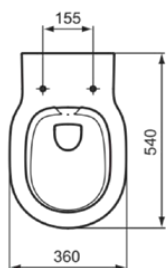

## E817401

CONNECT | Miska wisząca 360x550x335 mm w biały potyskujący wykończeniu, CL1 pełne sptukiwanie 4.5 - 6 l/min, odpływ poziomy | CL1

### Informacje ogólne

Rodzaj produktu:	Toalety
Rodzaj produktu podrzędnego:	Miska wisząca
Marka:	Ideal Standard
Nazwa zestawu:	CONNECT
Projektant:	Studio Levien
Kolor:	01 - Biały Potyskujący
Efekt wykończenia powierzchni:	błyszczący
Wysokość (mm):	335
Szerokość (mm):	360
Długość / Wysunięcie (mm):	550
Metoda mocowania:	Śruby mocujące
Waga netto (kg):	20.40
Kod EAN:	5017830470656