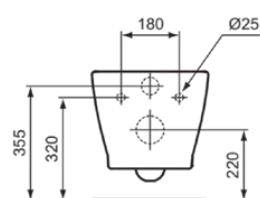

## E817401

CONNECT | Miska wisząca 360x550x335 mm w biały potyskujący wykończeniu, CL1 pełne sptukiwanie 4.5 - 6 l/min, odpływ poziomy | CL1

### Informacje ogólne

Rodzaj produktu:	Toalety
Rodzaj produktu podrzędnego:	Miska wisząca
Marka:	Ideal Standard
Nazwa zestawu:	CONNECT
Projektant:	Studio Levien
Kolor:	01 - Biały Potyskujący
Efekt wykończenia powierzchni:	błyszczący
Wysokość (mm):	335
Szerokość (mm):	360
Długość / Wysunięcie (mm):	550
Metoda mocowania:	Śruby mocujące
Waga netto (kg):	20.40
Kod EAN:	5017830470656