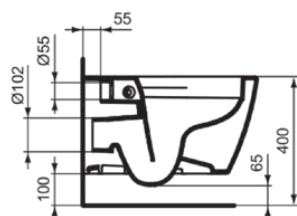

## E817401

CONNECT | Miska wisząca 360x550x335 mm w biały potyskujący wykończeniu, CL1 pełne sptukiwanie 4.5 - 6 l/min, odpływ poziomy | CL1

### Informacje ogólne

Rodzaj produktu:	Toalety
Rodzaj produktu podrzędnego:	Miska wisząca
Marka:	Ideal Standard
Nazwa zestawu:	CONNECT
Projektant:	Studio Levien
Kolor:	01 - Biały Potyskujący
Efekt wykończenia powierzchni:	błyszczący
Wysokość (mm):	335
Szerokość (mm):	360
Długość / Wysunięcie (mm):	550
Metoda mocowania:	Śruby mocujące
Waga netto (kg):	20.40
Kod EAN:	5017830470656