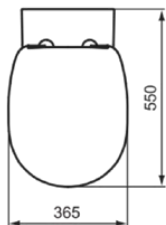

CONNECT

E814901

CONNECT | Miska wisząca 360x550x335 mm w biały potyskujący wykończeniu, CL1 pełne sptukiwanie 4.5 - 6 l/min, odpływ poziomy | CL1, CL2

Obraz i rysunek

Informacje ogólne

Rodzaj produktu:	Toalety
Rodzaj produktu podrzędnego:	Miska wisząca
Marka:	Ideal Standard
Nazwa zestawu:	CONNECT
Projektant:	Studio Levien
Kolor:	01 - Biały Potyskujący
Efekt wykończenia powierzchni:	błyszczący
Wysokość (mm):	335
Szerokość (mm):	360
Długość / Wysunięcie (mm):	550
Metoda mocowania:	Śruby mocujące
Waga netto (kg):	20.40
Kod EAN:	5017830480297

Cechy

CL1	CL1: 4.5 - 6 l/min	CL2	CL2: 6 l/min
------------	--------------------	------------	--------------

- [• EPD](#)
- [• Installation Guide](#)
- [• Spare Parts List](#)

Standard produktu i certyfikaty

Norma:	EN 997
Klasyfikacja Deklaracji Wydajności:	CL1-6A/5A+CL2

Specyfikacja produktu

CL1 pełne sptukiwanie max. (l):	6
CL1 pełne sptukiwanie min. (l):	4.5
CL2 pełne sptukiwanie max. (l):	6
Toaleta dla dzieci:	Nie
Kod koloru:	01
Opis koloru:	biały potyskujący
Ukryte mocowanie:	Nie
Rodzaj sptukiwania:	Sptukiwanie
Dla osób niepełnosprawnych:	Nie
Materiał:	Ceramika
Jakość materiału:	Porcelana szklista
Lokalizacja wylotu:	Środek
Orientacja wylotu:	Poziomy
Widoczność odpływu:	Ukryty
Technologia PVD:	Nie
Położenie doprowadzenia wody:	Tylny

CONNECT

E814901

CONNECT | Miska wisząca 360x550x335 mm w biały połyskujący wykończeniu, CL1 pełne sptukiwanie 4.5 - 6 l/min, odpływ poziomy | CL1, CL2

Specyfikacja produktu

Model podwyższony:	Nie
Efekt wykończenia powierzchni:	błyszczący
Rodzaj doprowadzenia wody:	Ukryty
Z funkcją bidetu:	Nie
Z higieniczną wnęką / stałym siedziskiem toaletowym:	Nie
Z ekstrakcją zapachów:	Nie
Metoda mocowania:	Śruby mocujące
Metoda montażu:	Ściana