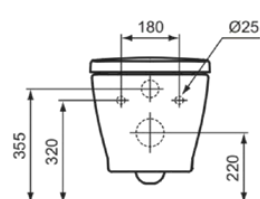

CONNECT

E814901

CONNECT | Miska wisząca 360x550x335 mm w biały potyskujący wykończeniu, CL1 pełne sptukiwanie 4.5 - 6 l/min, odpływ poziomy | CL1, CL2

Obraz i rysunek

Informacje ogólne

Rodzaj produktu:	Toalety
Rodzaj produktu podrzędnego:	Miska wisząca
Marka:	Ideal Standard
Nazwa zestawu:	CONNECT
Projektant:	Studio Levien
Kolor:	01 - Biały Potyskujący
Efekt wykończenia powierzchni:	błyszczący
Wysokość (mm):	335
Szerokość (mm):	360
Długość / Wysunięcie (mm):	550
Metoda mocowania:	Śruby mocujące
Waga netto (kg):	20.40
Kod EAN:	5017830480297

Cechy

CL1	CL1: 4.5 - 6 l/min	CL2	CL2: 6 l/min
------------	--------------------	------------	--------------

- [• EPD](#)
- [• Installation Guide](#)
- [• Spare Parts List](#)

Standard produktu i certyfikaty

Norma:	EN 997
Klasyfikacja Deklaracji Wydajności:	CL1-6A/5A+CL2

Specyfikacja produktu

CL1 pełne sptukiwanie max. (l):	6
CL1 pełne sptukiwanie min. (l):	4.5
CL2 pełne sptukiwanie max. (l):	6
Toaleta dla dzieci:	Nie
Kod koloru:	01
Opis koloru:	biały potyskujący
Ukryte mocowanie:	Nie
Rodzaj sptukiwania:	Sptukiwanie
Dla osób niepełnosprawnych:	Nie
Materiał:	Ceramika
Jakość materiału:	Porcelana szklista
Lokalizacja wylotu:	Środek
Orientacja wylotu:	Poziomy
Widoczność odpływu:	Ukryty
Technologia PVD:	Nie
Położenie doprowadzenia wody:	Tylny

CONNECT

E814901

CONNECT | Miska wisząca 360x550x335 mm w biały połyskujący wykończeniu, CL1 pełne sptukiwanie 4.5 - 6 l/min, odpływ poziomy | CL1, CL2

Specyfikacja produktu

Model podwyższony:	Nie
Efekt wykończenia powierzchni:	błyszczący
Rodzaj doprowadzenia wody:	Ukryty
Z funkcją bidetu:	Nie
Z higieniczną wnęką / stałym siedziskiem toaletowym:	Nie
Z ekstrakcją zapachów:	Nie
Metoda mocowania:	Śruby mocujące
Metoda montażu:	Ściana