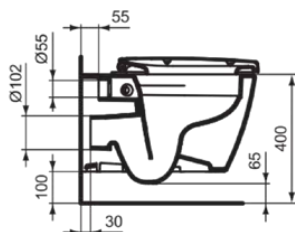

CONNECT

E814901

CONNECT | Miska wisząca 360x550x335 mm w biały potyskujący wykończeniu, CL1 pełne sptukiwanie 4.5 - 6 l/min, odpływ poziomy | CL1, CL2

Obraz i rysunek

Informacje ogólne

Rodzaj produktu:	Toalety
Rodzaj produktu podrzędnego:	Miska wisząca
Marka:	Ideal Standard
Nazwa zestawu:	CONNECT
Projektant:	Studio Levien
Kolor:	01 - Biały Potyskujący
Efekt wykończenia powierzchni:	błyszczący
Wysokość (mm):	335
Szerokość (mm):	360
Długość / Wysunięcie (mm):	550
Metoda mocowania:	Śruby mocujące
Waga netto (kg):	20.40
Kod EAN:	5017830480297

Cechy

CL1	CL1: 4.5 - 6 l/min	CL2	CL2: 6 l/min
------------	--------------------	------------	--------------

- [• EPD](#)
- [• Installation Guide](#)
- [• Spare Parts List](#)

Standard produktu i certyfikaty

Norma:	EN 997
Klasyfikacja Deklaracji Wydajności:	CL1-6A/5A+CL2

Specyfikacja produktu

CL1 pełne sptukiwanie max. (l):	6
CL1 pełne sptukiwanie min. (l):	4.5
CL2 pełne sptukiwanie max. (l):	6
Toaleta dla dzieci:	Nie
Kod koloru:	01
Opis koloru:	biały potyskujący
Ukryte mocowanie:	Nie
Rodzaj sptukiwania:	Sptukiwanie
Dla osób niepełnosprawnych:	Nie
Materiał:	Ceramika
Jakość materiału:	Porcelana szklista
Lokalizacja wylotu:	Środek
Orientacja wylotu:	Poziomy
Widoczność odpływu:	Ukryty
Technologia PVD:	Nie
Położenie doprowadzenia wody:	Tylny

CONNECT

E814901

CONNECT | Miska wisząca 360x550x335 mm w biały połyskujący wykończeniu, CL1 pełne sptukiwanie 4.5 - 6 l/min, odpływ poziomy | CL1, CL2

Specyfikacja produktu

Model podwyższony:	Nie
Efekt wykończenia powierzchni:	błyszczący
Rodzaj doprowadzenia wody:	Ukryty
Z funkcją bidetu:	Nie
Z higieniczną wnęką / stałym siedziskiem toaletowym:	Nie
Z ekstrakcją zapachów:	Nie
Metoda mocowania:	Śruby mocujące
Metoda montażu:	Ściana