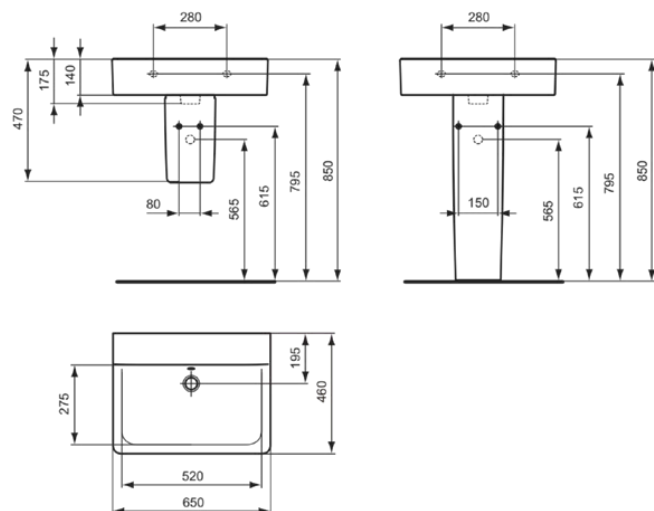

CONNECT

E810401

CONNECT | Umywalka 650x460x175 mm w biały połyskujący wykończeniu, bez otworu na baterię, z przelewem

Obraz i rysunek

Informacje ogólne

Rodzaj produktu:	Umywalki
Rodzaj produktu podrzędnego:	Umywalka
Marka:	Ideal Standard
Nazwa zestawu:	CONNECT
Projektant:	Studio Levien
Kolor:	01 - Biały Połyskujący
Efekt wykończenia powierzchni:	błyszczący
Wysokość (mm):	175
Szerokość (mm):	650
Długość / Wysunięcie (mm):	460
Waga netto (kg):	17.00
Kod EAN:	5017830406143

• EPD

Standard produktu i certyfikaty

Norma:	EN 14688
Klasyfikacja Deklaracji Wydajności:	CL10

Specyfikacja produktu

Kod koloru:	01
Opis koloru:	biały połyskujący
Dla osób niepełnosprawnych:	Nie
Z uchwytem na łańcuszek:	Nie
Materiał:	Ceramika
Jakość materiału:	Gлина ogniotrwała
Liczba otworów na kran dla każdej umywalki:	0
Liczba umywalk:	1
Przepływ widoczny:	Tak
Technologia PVD:	Nie
Platforma wspierająca:	Tyt
Efekt wykończenia powierzchni:	błyszczący
Rodzaj przelewu:	Okrągły
Ze ścianą tylną:	Nie
Z korkiem odpływowym:	Nie
Z przelewem:	Tak
Z syfonem:	Nie
Materiał mocujący w zestawie:	Nie
Metoda montażu:	Ściana
Zalecany szablon wycięcia:	KK3410000