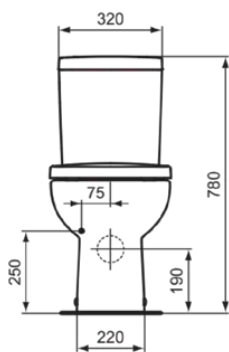

CONNECT

E804801

CONNECT | Miska kompaktowa otwarta 365x665x400 mm w biały potyskujący wykończeniu, odpływ poziomy | EPD

Obraz i rysunek

Informacje ogólne

Rodzaj produktu:	Toalety
Rodzaj produktu podrzędnego:	Miska kompaktowa otwarta
Marka:	Ideal Standard
Nazwa zestawu:	CONNECT
Projektant:	Studio Levien
Colour:	01 - Biały Potyskujący
Efekt wykończenia powierzchni:	błyszczący
Wysokość (mm):	400
Szerokość (mm):	365
Długość / Wysunięcie (mm):	665
Metoda mocowania:	Zestaw montażowy
Waga netto (kg):	34.40
Kod EAN:	5017830422211

Dołączone produkty

TT0257919: Fixing set

Cechy

EPD

Pobierać

- [EPD](#)
- [Installation Guide](#)
- [Spare Parts List](#)

Standard produktu i certyfikaty

Norma:	EN 997
Klasyfikacja Deklaracji Wydajności:	CL1-6-VR11

Specyfikacja produktu

Toaleta dla dzieci:	Nie
Kod koloru:	01
Opis koloru:	biały potyskujący
Ukryte mocowanie:	Nie
Rodzaj sputkiwania:	Sputkiwanie
Dla osób niepełnosprawnych:	Nie
Materiał:	Ceramika
Jakość materiału:	Porcelana szklista
Lokalizacja wylotu:	Środek
Orientacja wylotu:	Poziomy
Widoczność odpływu:	Ukryty
Technologia PVD:	Nie
Położenie doprowadzenia wody:	Górny

CONNECT

E804801

CONNECT | Miska kompaktowa otwarta 365x665x400 mm w biały połyskujący wykończeniu, odpływ poziomy | EPD

Specyfikacja produktu

Model podwyższony:	Nie
Efekt wykończenia powierzchni:	błyszczący
Z funkcją bidetu:	Nie
Z higieniczną wnęką / stałym siedziskiem toaletowym:	Nie
Z ekstrakcją zapachów:	Nie
Metoda mocowania:	Zestaw montażowy
Metoda montażu:	Podłoga