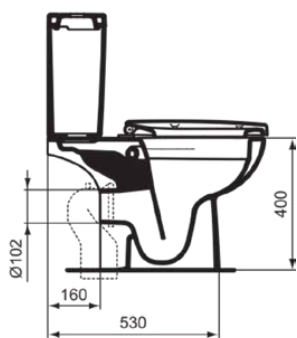

CONNECT

E804801

CONNECT | Miska kompaktowa otwarta 365x665x400 mm w biały potyskujący wykończeniu, odpływ poziomy | EPD

Obraz i rysunek

Informacje ogólne

Rodzaj produktu:	Toalety
Rodzaj produktu podrzędnego:	Miska kompaktowa otwarta
Marka:	Ideal Standard
Nazwa zestawu:	CONNECT
Projektant:	Studio Levien
Colour:	01 - Biały Potyskujący
Efekt wykończenia powierzchni:	błyszczący
Wysokość (mm):	400
Szerokość (mm):	365
Długość / Wysunięcie (mm):	665
Metoda mocowania:	Zestaw montażowy
Waga netto (kg):	34.40
Kod EAN:	5017830422211

Specyfikacja produktu

Toaleta dla dzieci:	Nie
Kod koloru:	01
Opis koloru:	biały potyskujący
Ukryte mocowanie:	Nie
Rodzaj sputkiwania:	Sputkiwanie
Dla osób niepełnosprawnych:	Nie
Materiał:	Ceramika
Jakość materiału:	Porcelana szklista
Lokalizacja wylotu:	Środek
Orientacja wylotu:	Poziomy
Widoczność odpływu:	Ukryty
Technologia PVD:	Nie
Położenie doprowadzenia wody:	Górny

CONNECT

E804801

CONNECT | Miska kompaktowa otwarta 365x665x400 mm w biały połyskujący wykończeniu, odpływ poziomy | EPD

Specyfikacja produktu

Model podwyższony:	Nie
Efekt wykończenia powierzchni:	błyszczący
Z funkcją bidetu:	Nie
Z higieniczną wnęką / stałym siedziskiem toaletowym:	Nie
Z ekstrakcją zapachów:	Nie
Metoda mocowania:	Zestaw montażowy
Metoda montażu:	Podłoga