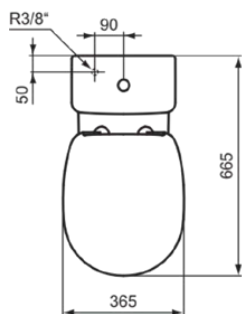

CONNECT

E804801

CONNECT | Miska kompaktowa otwarta 365x665x400 mm w biały potyskujący wykończeniu, odpływ poziomy | EPD

Obraz i rysunek

Informacje ogólne

Rodzaj produktu:	Toalety
Rodzaj produktu podrzędnego:	Miska kompaktowa otwarta
Marka:	Ideal Standard
Nazwa zestawu:	CONNECT
Projektant:	Studio Levien
Colour:	01 - Biały Potyskujący
Efekt wykończenia powierzchni:	błyszczący
Wysokość (mm):	400
Szerokość (mm):	365
Długość / Wysunięcie (mm):	665
Metoda mocowania:	Zestaw montażowy
Waga netto (kg):	34.40
Kod EAN:	5017830422211

Dołączone produkty

TT0257919: Fixing set

Cechy

EPD

Pobierać

- [EPD](#)
- [Installation Guide](#)
- [Spare Parts List](#)

Standard produktu i certyfikaty

Norma:	EN 997
Klasyfikacja Deklaracji Wydajności:	CL1-6-VR11

CONNECT

E804801

CONNECT | Miska kompaktowa otwarta 365x665x400 mm w biały połyskujący wykończeniu, odpływ poziomy | EPD

Specyfikacja produktu

Model podwyższony:	Nie
Efekt wykończenia powierzchni:	błyszczący
Z funkcją bidetu:	Nie
Z higieniczną wnęką / stałym siedziskiem toaletowym:	Nie
Z ekstrakcją zapachów:	Nie
Metoda mocowania:	Zestaw montażowy
Metoda montażu:	Podłoga