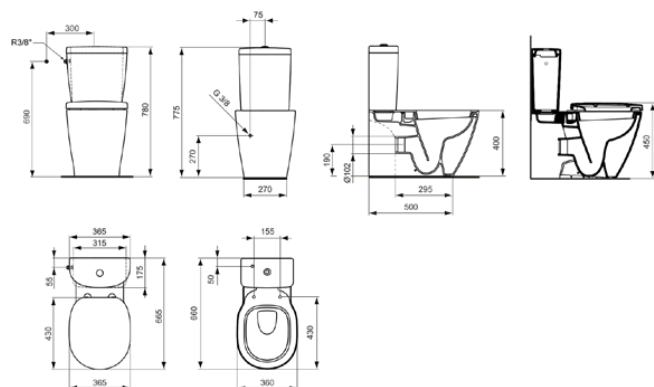

CONNECT

E8037MA

CONNECT | Miska kompaktowa przylegająca do ściany 365x665x400 mm w biały wykończeniu, odpływ poziomy | IdealPlus

Obraz i rysunek

Informacje ogólne

Rodzaj produktu:	Toalety
Rodzaj produktu podrzędnego:	Miska kompaktowa przylegająca do ściany
Marka:	Ideal Standard
Nazwa zestawu:	CONNECT
Projektant:	Studio Levien
Kolor:	MA - Biały
Efekt wykończenia powierzchni:	błyszczący
Wysokość (mm):	400
Szerokość (mm):	365
Długość / Wysunięcie (mm):	665
Metoda mocowania:	Śruby mocujące
Waga netto (kg):	29.85
Kod EAN:	5017830395447

Cechy

IdealPlus

• Spare Parts List

Standard produktu i certyfikaty

Norma:	EN 997
Klasyfikacja Deklaracji	CL1-6-VR11+CL2
Wydajności:	

Specyfikacja produktu

Toaleta dla dzieci:	Nie
Kod koloru:	MA
Opis koloru:	biały
Ukryte mocowanie:	Nie
Technologia IdealPlus:	Tak
Rodzaj sputkiwania:	Sputkiwanie
Dla osób niepełnosprawnych:	Nie
Materiał:	Ceramika
Jakość materiału:	Porcelana szklista
Lokalizacja wylotu:	Środek
Orientacja wylotu:	Poziomy
Widoczność odpływu:	Ukryty
Technologia PVD:	Nie
Położenie doprowadzenia wody:	Górny
Model podwyższony:	Nie
Efekt wykończenia powierzchni:	błyszczący
Rodzaj doprowadzenia wody:	Widoczny

CONNECT

E8037MA

CONNECT | Miska kompaktowa przylegająca do ściany 365x665x400 mm w biały wykończeniu, odpływ poziomy | IdealPlus

Specyfikacja produktu

Z funkcją bidetu:	Nie
Z higieniczną wnęką / statym siedziskiem toaletowym:	Nie
Z ekstrakcją zapachów:	Nie
Metoda mocowania:	Śruby mocujące
Metoda montażu:	Podłoga