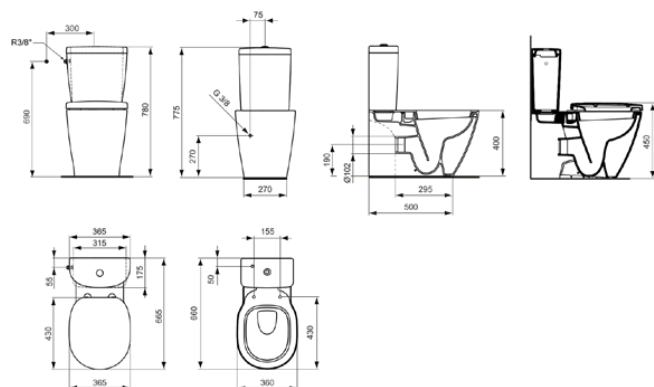

CONNECT

E803701

CONNECT | Miska kompaktowa przylegająca do ściany 365x665x400 mm w biały potyskujący wykończeniu, odpływ poziomy

Obraz i rysunek

Informacje ogólne

Rodzaj produktu:	Toalety
Rodzaj produktu podrzędnego:	Miska kompaktowa przylegająca do ściany
Marka:	Ideal Standard
Nazwa zestawu:	CONNECT
Projektant:	Studio Levien
Kolor:	01 - Biały Potyskujący
Efekt wykończenia powierzchni:	błyszczący
Wysokość (mm):	400
Szerokość (mm):	365
Długość / Wysunięcie (mm):	665
Metoda mocowania:	Śruby mocujące
Waga netto (kg):	29.85
Kod EAN:	5017830390404

• [EPD](#)

• [Spare Parts List](#)

Standard produktu i certyfikaty

Norma:	EN 997
Klasyfikacja Deklaracji Wydajności:	CL1-6-VR11+CL2

Specyfikacja produktu

Toaleta dla dzieci:	Nie
Kod koloru:	01
Opis koloru:	biały potyskujący
Ukryte mocowanie:	Nie
Rodzaj sputkiwania:	Sputkiwanie
Dla osób niepełnosprawnych:	Nie
Materiał:	Ceramika
Jakość materiału:	Porcelana szklista
Lokalizacja wylotu:	Środek
Orientacja wylotu:	Poziomy
Widoczność odpływu:	Ukryty
Technologia PVD:	Nie
Położenie doprowadzenia wody:	Górny
Model podwyższony:	Nie
Efekt wykończenia powierzchni:	błyszczący
Rodzaj doprowadzenia wody:	Widoczny
Z funkcją bidetu:	Nie
Z higieniczną wnęką / stałym siedziskiem toaletowym:	Nie
Z ekstrakcją zapachów:	Nie
Metoda mocowania:	Śruby mocujące
Metoda montażu:	Podłoga