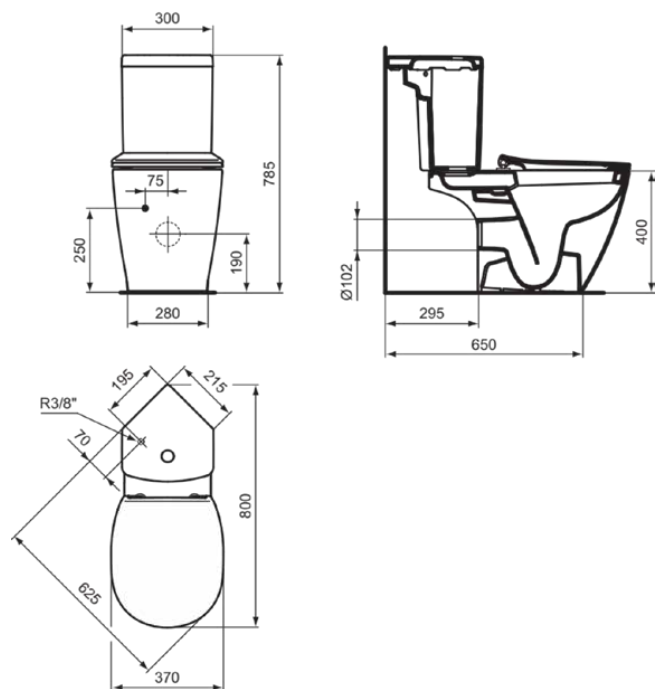

CONNECT

E8036MA

CONNECT | Miska kompaktowa otwarta 360x660x400 mm w biały wykończeniu, odpływ poziomy | IdealPlus

Obraz i rysunek

Informacje ogólne

Rodzaj produktu:	Toalety
Rodzaj produktu podrzędnego:	Miska kompaktowa otwarta
Marka:	Ideal Standard
Nazwa zestawu:	CONNECT
Projektant:	Studio Levien
Kolor:	MA - Biały
Efekt wykończenia powierzchni:	błyszczący
Wysokość (mm):	400
Szerokość (mm):	360
Długość / Wysunięcie (mm):	660
Metoda mocowania:	Zestaw montażowy
Waga netto (kg):	26.03
Kod EAN:	5017830395423

Specyfikacja produktu

Toaleta dla dzieci:	Nie
Kod koloru:	MA
Opis koloru:	biały
Ukryte mocowanie:	Nie
Technologia IdealPlus:	Tak
Rodzaj sputkiwania:	Sputkiwanie
Dla osób niepełnosprawnych:	Nie
Materiał:	Ceramika
Jakość materiału:	Porcelana szklista
Lokalizacja wylotu:	Środek
Orientacja wylotu:	Poziomy
Widoczność odpływu:	Ukryty
Technologia PVD:	Nie
Położenie doprowadzenia wody:	Górny

CONNECT

E8036MA

CONNECT | Miska kompaktowa otwarta 360x660x400 mm w biały wykończeniu, odpływ poziomy | IdealPlus

Specyfikacja produktu

Model podwyższony:	Nie
Efekt wykończenia powierzchni:	błyszczący
Z funkcją bidetu:	Nie
Z higieniczną wnęką / stałym siedziskiem toaletowym:	Nie
Z ekstrakcją zapachów:	Nie
Metoda mocowania:	Zestaw montażowy
Metoda montażu:	Podłoga