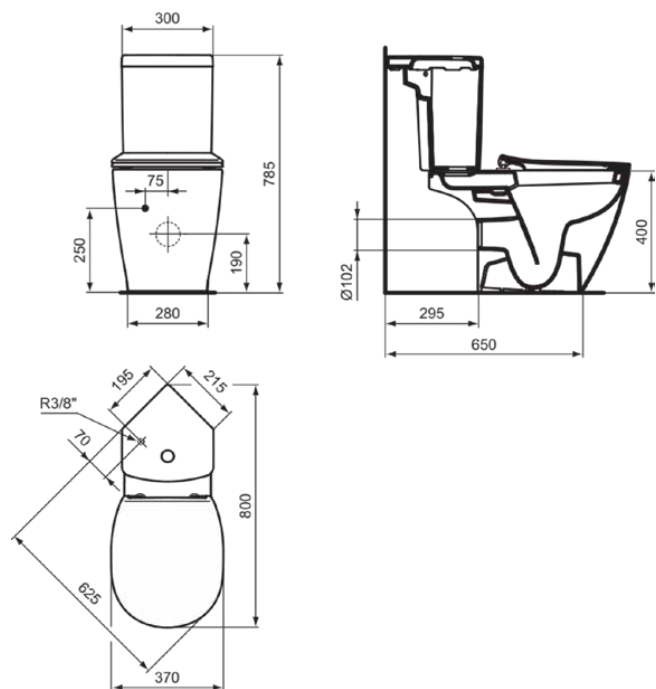

CONNECT

E803601

CONNECT | Miska kompaktowa otwarta 360x660x400 mm w biały połyskujący wykończeniu, odpływ poziomy

Obraz i rysunek

Informacje ogólne

Rodzaj produktu:	Toalety
Rodzaj produktu podrzędnego:	Miska kompaktowa otwarta
Marka:	Ideal Standard
Nazwa zestawu:	CONNECT
Projektant:	Studio Levien
Kolor:	01 - Biały Połyskujący
Efekt wykończenia powierzchni:	błyszczący
Wysokość (mm):	400
Szerokość (mm):	360
Długość / Wysunięcie (mm):	660
Metoda mocowania:	Zestaw montażowy
Waga netto (kg):	26.03
Kod EAN:	5017830390398

Dołączone produkty

TT0257919: Fixing set

• EPD

• Spare Parts List

Standard produktu i certyfikaty

Norma:	EN 997
Klasyfikacja Deklaracji Wydajności:	CL1-6-VR11+CL2

Specyfikacja produktu

Toaleta dla dzieci:	Nie
Kod koloru:	01
Opis koloru:	biały połyskujący
Ukryte mocowanie:	Nie
Rodzaj sputkiwania:	Sputkiwanie
Dla osób niepełnosprawnych:	Nie
Materiał:	Ceramika
Jakość materiału:	Porcelana szklista
Lokalizacja wylotu:	Środek
Orientacja wylotu:	Poziomy
Widoczność odpływu:	Ukryty
Technologia PVD:	Nie
Położenie doprowadzenia wody:	Górny
Model podwyższony:	Nie
Efekt wykończenia powierzchni:	błyszczący
Z funkcją bidetu:	Nie
Z higieniczną wnęką / statym siedziskiem toaletowym:	Nie
Z ekstrakcją zapachów:	Nie

CONNECT

E803601

CONNECT | Miska kompaktowa otwarta 360x660x400 mm w biały połyskujący wykończeniu, odpływ poziomy

Metoda mocowania:

Zestaw montażowy

Metoda montażu:

Podłoga

Twój lokalny kontakt: