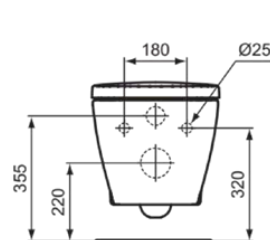

CONNECT

E8035MA

CONNECT | Miska wisząca 360x540x340 mm w biały wykończeniu, CL1 pełne sptukiwanie 4.5 - 6 l/min, odpływ poziomy | CL1, CL2, IdealPlus

Obraz i rysunek

Informacje ogólne

Rodzaj produktu:	Toalety
Rodzaj produktu podrzędnego:	Miska wisząca
Marka:	Ideal Standard
Nazwa zestawu:	CONNECT
Projektant:	Studio Levien
Kolor:	MA - Biały
Efekt wykończenia powierzchni:	błyszczący
Wysokość (mm):	340
Szerokość (mm):	360
Długość / Wysunięcie (mm):	540
Metoda mocowania:	Śruby mocujące
Waga netto (kg):	22.76
Kod EAN:	5017830395409

Cechy

[Installation Guide](#)

[Spare Parts List](#)

Standard produktu i certyfikaty

Norma:	EN 997
Klasyfikacja Deklaracji Wydajności:	CL1-6AC/5A+CL2

Specyfikacja produktu

CL1 pełne sptukiwanie max. (l):	6
CL1 pełne sptukiwanie min. (l):	4.5
CL2 pełne sptukiwanie max. (l):	6
Toaleta dla dzieci:	Nie
Kod koloru:	MA
Opis koloru:	biały
Ukryte mocowanie:	Nie
Technologia IdealPlus:	Tak
Rodzaj sptukiwania:	Sptukiwanie
Dla osób niepełnosprawnych:	Nie
Materiał:	Ceramika
Jakość materiału:	Porcelana szklista
Lokalizacja wylotu:	Środek
Orientacja wylotu:	Poziomy

CONNECT

E8035MA

CONNECT | Miska wisząca 360x540x340 mm w biały wykończeniu, CL1 pełne sputkiwanie 4.5 - 6 l/min, odpływ poziomy | CL1, CL2, IdealPlus

Specyfikacja produktu

Widoczność odpływu:	Ukryty
Technologia PVD:	Nie
Położenie doprowadzenia wody:	Tyłny
Model podwyższony:	Nie
Efekt wykończenia powierzchni:	błyszczący
Rodzaj doprowadzenia wody:	Ukryty
Z funkcją bidetu:	Nie
Z higieniczną wnęką / statym siedziskiem toaletowym:	Nie
Z ekstrakcją zapachów:	Nie
Metoda mocowania:	Śruby mocujące
Metoda montażu:	Ściana