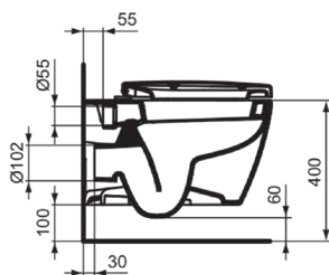

CONNECT

E8035MA

CONNECT | Miska wisząca 360x540x340 mm w biały wykończeniu, CL1 pełne sptukiwanie 4.5 - 6 l/min, odpływ poziomy | CL1, CL2, IdealPlus

Obraz i rysunek

Informacje ogólne

Rodzaj produktu:	Toalety
Rodzaj produktu podrzędnego:	Miska wisząca
Marka:	Ideal Standard
Nazwa zestawu:	CONNECT
Projektant:	Studio Levien
Kolor:	MA - Biały
Efekt wykończenia powierzchni:	błyszczący
Wysokość (mm):	340
Szerokość (mm):	360
Długość / Wysunięcie (mm):	540
Metoda mocowania:	Śruby mocujące
Waga netto (kg):	22.76
Kod EAN:	5017830395409

Cechy

[Installation Guide](#)

[Spare Parts List](#)

Standard produktu i certyfikaty

Norma:	EN 997
Klasyfikacja Deklaracji Wydajności:	CL1-6AC/5A+CL2

Specyfikacja produktu

CL1 pełne sptukiwanie max. (l):	6
CL1 pełne sptukiwanie min. (l):	4.5
CL2 pełne sptukiwanie max. (l):	6
Toaleta dla dzieci:	Nie
Kod koloru:	MA
Opis koloru:	biały
Ukryte mocowanie:	Nie
Technologia IdealPlus:	Tak
Rodzaj sptukiwania:	Sptukiwanie
Dla osób niepełnosprawnych:	Nie
Materiał:	Ceramika
Jakość materiału:	Porcelana szklista
Lokalizacja wylotu:	Środek
Orientacja wylotu:	Poziomy

CONNECT

E8035MA

CONNECT | Miska wisząca 360x540x340 mm w biały wykończeniu, CL1 pełne sputkiwanie 4.5 - 6 l/min, odpływ poziomy | CL1, CL2, IdealPlus

Specyfikacja produktu

Widoczność odpływu:	Ukryty
Technologia PVD:	Nie
Położenie doprowadzenia wody:	Tyłny
Model podwyższony:	Nie
Efekt wykończenia powierzchni:	błyszczący
Rodzaj doprowadzenia wody:	Ukryty
Z funkcją bidetu:	Nie
Z higieniczną wnęką / statym siedziskiem toaletowym:	Nie
Z ekstrakcją zapachów:	Nie
Metoda mocowania:	Śruby mocujące
Metoda montażu:	Ściana