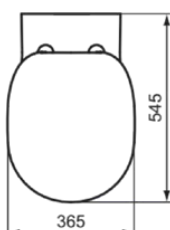

CONNECT

E8035MA

CONNECT | Miska wisząca 360x540x340 mm w biały wykończeniu, CL1 pełne sptukiwanie 4.5 - 6 l/min, odpływ poziomy | CL1, CL2, IdealPlus

Obraz i rysunek

Informacje ogólne

Rodzaj produktu:	Toalety
Rodzaj produktu podrzędnego:	Miska wisząca
Marka:	Ideal Standard
Nazwa zestawu:	CONNECT
Projektant:	Studio Levien
Kolor:	MA - Biały
Efekt wykończenia powierzchni:	błyszczący
Wysokość (mm):	340
Szerokość (mm):	360
Długość / Wysunięcie (mm):	540
Metoda mocowania:	Śruby mocujące
Waga netto (kg):	22.76
Kod EAN:	5017830395409

Cechy

[Installation Guide](#)

[Spare Parts List](#)

Standard produktu i certyfikaty

Norma:	EN 997
Klasyfikacja Deklaracji Wydajności:	CL1-6AC/5A+CL2

Specyfikacja produktu

CL1 pełne sptukiwanie max. (l):	6
CL1 pełne sptukiwanie min. (l):	4.5
CL2 pełne sptukiwanie max. (l):	6
Toaleta dla dzieci:	Nie
Kod koloru:	MA
Opis koloru:	biały
Ukryte mocowanie:	Nie
Technologia IdealPlus:	Tak
Rodzaj sptukiwania:	Sptukiwanie
Dla osób niepełnosprawnych:	Nie
Materiał:	Ceramika
Jakość materiału:	Porcelana szklista
Lokalizacja wylotu:	Środek
Orientacja wylotu:	Poziomy

CONNECT

E8035MA

CONNECT | Miska wisząca 360x540x340 mm w biały wykończeniu, CL1 pełne sputkiwanie 4.5 - 6 l/min, odpływ poziomy | CL1, CL2, IdealPlus

Specyfikacja produktu

Widoczność odpływu:	Ukryty
Technologia PVD:	Nie
Położenie doprowadzenia wody:	Tyłny
Model podwyższony:	Nie
Efekt wykończenia powierzchni:	błyszczący
Rodzaj doprowadzenia wody:	Ukryty
Z funkcją bidetu:	Nie
Z higieniczną wnęką / statym siedziskiem toaletowym:	Nie
Z ekstrakcją zapachów:	Nie
Metoda mocowania:	Śruby mocujące
Metoda montażu:	Ściana