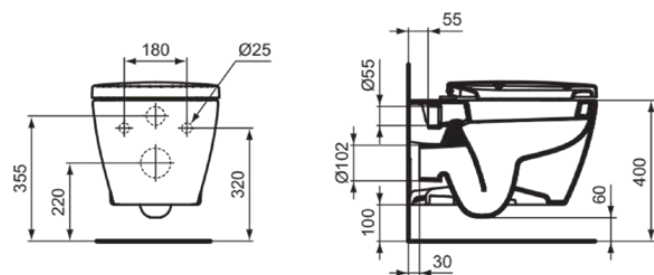

CONNECT

E803501

CONNECT | Miska wisząca 360x540x340 mm w biały połyskujący wykończeniu, CL1 pełne sptukiwanie 4.5 - 6 l/min, odpływ poziomy | CL1, CL2

Obraz i rysunek

Informacje ogólne

Rodzaj produktu:	Toalety
Rodzaj produktu podrzędnego:	Miska wisząca
Marka:	Ideal Standard
Nazwa zestawu:	CONNECT
Projektant:	Studio Levien
Kolor:	01 - Biały Połyskujący
Efekt wykończenia powierzchni:	błyszczący
Wysokość (mm):	340
Szerokość (mm):	360
Długość / Wysunięcie (mm):	540
Metoda mocowania:	Śruby mocujące
Waga netto (kg):	22.80
Kod EAN:	5017830390381

Cechy

CL1	CL1: 4.5 - 6 l/min	CL2	CL2: 6 l/min
------------	--------------------	------------	--------------

- [• EPD](#)
- [• Installation Guide](#)
- [• Spare Parts List](#)

Standard produktu i certyfikaty

Norma:	EN 997
Klasyfikacja Deklaracji	CL1-6AC/5A+CL2
Wydajności:	

Specyfikacja produktu

CL1 pełne sptukiwanie max. (l):	6
CL1 pełne sptukiwanie min. (l):	4.5
CL2 pełne sptukiwanie max. (l):	6
Toaleta dla dzieci:	Nie
Kod koloru:	01
Opis koloru:	biały połyskujący
Ukryte mocowanie:	Nie
Rodzaj sptukiwania:	Sptukiwanie
Dla osób niepełnosprawnych:	Nie
Materiał:	Ceramika
Jakość materiału:	Porcelana szklista
Lokalizacja wylotu:	Środek
Orientacja wylotu:	Poziomy
Widoczność odpływu:	Ukryty
Technologia PVD:	Nie
Położenie doprowadzenia wody:	Tylny

CONNECT

E803501

CONNECT | Miska wisząca 360x540x340 mm w biały połyskujący wykończeniu, CL1 pełne sptukiwanie 4.5 - 6 l/min, odpływ poziomy | CL1, CL2

Specyfikacja produktu

Model podwyższony:	Nie
Efekt wykończenia powierzchni:	błyszczący
Rodzaj doprowadzenia wody:	Ukryty
Z funkcją bidetu:	Nie
Z higieniczną wnęką / stałym siedziskiem toaletowym:	Nie
Z ekstrakcją zapachów:	Nie
Metoda mocowania:	Śruby mocujące
Metoda montażu:	Ściana