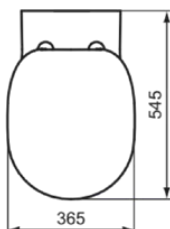

CONNECT

E803501

CONNECT | Miska wisząca 360x540x340 mm w biały połyskujący wykończeniu, CL1 pełne sptukiwanie 4.5 - 6 l/min, odpływ poziomy | CL1, CL2

Obraz i rysunek

Informacje ogólne

Rodzaj produktu:	Toalety
Rodzaj produktu podrzędnego:	Miska wisząca
Marka:	Ideal Standard
Nazwa zestawu:	CONNECT
Projektant:	Studio Levien
Kolor:	01 - Biały Połyskujący
Efekt wykończenia powierzchni:	błyszczący
Wysokość (mm):	340
Szerokość (mm):	360
Długość / Wysunięcie (mm):	540
Metoda mocowania:	Śruby mocujące
Waga netto (kg):	22.80
Kod EAN:	5017830390381

Cechy

CL1	CL1: 4.5 - 6 l/min	CL2	CL2: 6 l/min
------------	--------------------	------------	--------------

- [• EPD](#)
- [• Installation Guide](#)
- [• Spare Parts List](#)

Standard produktu i certyfikaty

Norma:	EN 997
Klasyfikacja Deklaracji	CL1-6AC/5A+CL2
Wydajności:	

Specyfikacja produktu

CL1 pełne sptukiwanie max. (l):	6
CL1 pełne sptukiwanie min. (l):	4.5
CL2 pełne sptukiwanie max. (l):	6
Toaleta dla dzieci:	Nie
Kod koloru:	01
Opis koloru:	biały połyskujący
Ukryte mocowanie:	Nie
Rodzaj sptukiwania:	Sptukiwanie
Dla osób niepełnosprawnych:	Nie
Materiał:	Ceramika
Jakość materiału:	Porcelana szklista
Lokalizacja wylotu:	Środek
Orientacja wylotu:	Poziomy
Widoczność odpływu:	Ukryty
Technologia PVD:	Nie
Położenie doprowadzenia wody:	Tylny

CONNECT

E803501

CONNECT | Miska wisząca 360x540x340 mm w biały połyskujący wykończeniu, CL1 pełne sptukiwanie 4.5 - 6 l/min, odpływ poziomy | CL1, CL2

Specyfikacja produktu

Model podwyższony:	Nie
Efekt wykończenia powierzchni:	błyszczący
Rodzaj doprowadzenia wody:	Ukryty
Z funkcją bidetu:	Nie
Z higieniczną wnęką / stałym siedziskiem toaletowym:	Nie
Z ekstrakcją zapachów:	Nie
Metoda mocowania:	Śruby mocujące
Metoda montażu:	Ściana