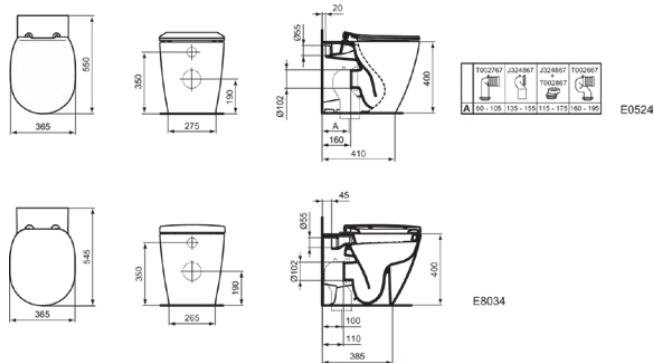

## E8034MA

CONNECT | Miska przylegająca do ściany 360x545x400 mm w biały wykończeniu, CL1 pełne sptukiwanie 5.9 - 6 l/min, odpływ poziomy | CL1, CL2, IdealPlus

### Informacje ogólne

Rodzaj produktu:	Toalety
Rodzaj produktu podrzędnego:	Miska przylegająca do ściany
Marka:	Ideal Standard
Nazwa zestawu:	CONNECT
Projektant:	Studio Levien
Kolor:	MA - Biały
Efekt wykończenia powierzchni:	błyszczący
Wysokość (mm):	400
Szerokość (mm):	360
Długość / Wysunięcie (mm):	545
Metoda mocowania:	Zestaw montażowy
Waga netto (kg):	25.35
Kod EAN:	5017830395508