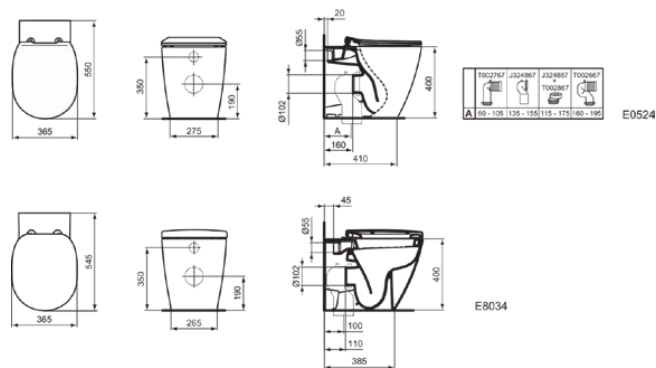

CONNECT

E803401

CONNECT | Miska przylegająca do ściany 360x545x400 mm w biały potyskujący wykończeniu, CL1 pełne sptukiwanie 5.9 - 6 l/min, odpływ poziomy | CL1, CL2

Obraz i rysunek

Informacje ogólne

Rodzaj produktu:	Toalety
Rodzaj produktu podrzędnego:	Miska przylegająca do ściany
Marka:	Ideal Standard
Nazwa zestawu:	CONNECT
Projektant:	Studio Levien
Kolor:	01 - Biały Potyskujący
Efekt wykończenia powierzchni:	błyszczący
Wysokość (mm):	400
Szerokość (mm):	360
Długość / Wysunięcie (mm):	545
Metoda mocowania:	Zestaw montażowy
Waga netto (kg):	25.35
Kod EAN:	5017830390374

Dołączone produkty

TT0257919: Fixing set

Cechy

CL1	CL1: 5.9 - 6 l/min	CL2	CL2: 6 l/min
------------	--------------------	------------	--------------

• EPD

• Spare Parts List

Standard produktu i certyfikaty

Norma:	EN 997
Klasyfikacja Deklaracji Wydajności:	CL1-6A+CL2

Specyfikacja produktu

CL1 pełne sptukiwanie max. (l):	6
CL1 pełne sptukiwanie min. (l):	5.9
CL2 pełne sptukiwanie max. (l):	6
Toaleta dla dzieci:	Nie
Kod koloru:	01
Opis koloru:	biały potyskujący
Ukryte mocowanie:	Nie
Rodzaj sptukiwania:	Sptukiwanie
Materiał:	Ceramika
Jakość materiału:	Porcelana szklista
Orientacja wylotu:	Poziomy
Technologia PVD:	Nie
Model podwyższony:	Nie
Efekt wykończenia powierzchni:	błyszczący

CONNECT

E803401

CONNECT | Miska przylegająca do ściany 360x545x400 mm w biały połyskujący wykończeniu, CL1 pełne sputkiwanie 5.9 - 6 l/min, odpływ poziomy | CL1, CL2

Specyfikacja produktu

Z funkcją bidetu:	Nie
Z higieniczną wnęką / statym siedziskiem toaletowym:	Nie
Z ekstrakcją zapachów:	Nie
Metoda mocowania:	Zestaw montażowy
Metoda montażu:	Podłoga