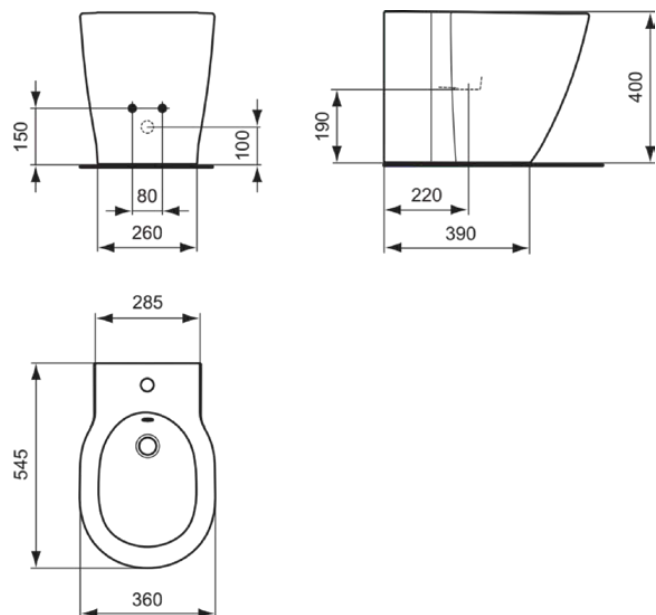

## E7995MA

CONNECT | Bidet stojący 360x545x400 mm w biały wykończeniu, 1 otworem na baterię, z przelewem | IdealPlus

### Informacje ogólne

Rodzaj produktu:	Bidety
Rodzaj produktu podrzędnego:	Bidet stojący
Marka:	Ideal Standard
Nazwa zestawu:	CONNECT
Projektant:	Studio Levien
Kolor:	MA - Biały
Efekt wykończenia powierzchni:	błyszczący
Wysokość (mm):	400
Szerokość (mm):	360
Długość / Wysunięcie (mm):	545
Metoda mocowania:	Śruby mocujące
Waga netto (kg):	21.64
Kod EAN:	5017830395485

## E7995MA

CONNECT | Bidet stojący 360x545x400 mm w biały wykończeniu, 1 otworem na baterię, z przelewem | IdealPlus

Metoda mocowania:

Śruby mocujące

Metoda montażu:

Podłoga