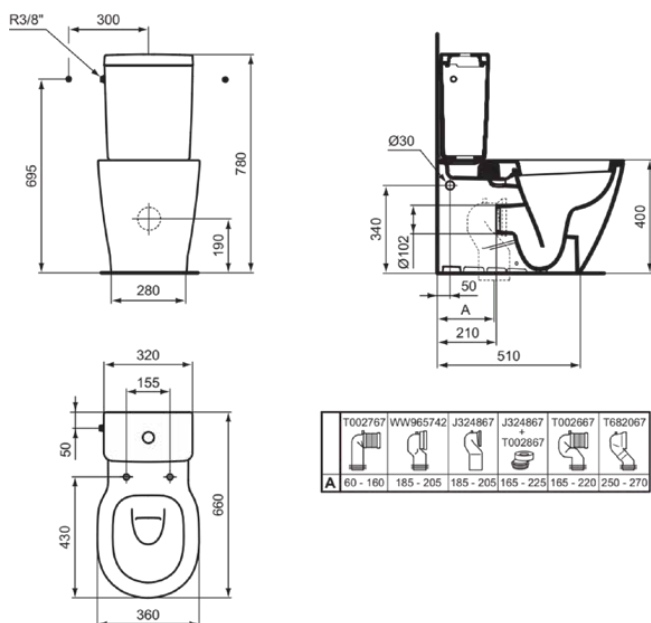

CONNECT

E7971MA

CONNECT | Zbiornik do toalety 320x175x380 mm, mechaniczny w biały wykończeniu | Sptukiwanie dwustopniowe 6/3 L, IdealPlus

Obraz i rysunek

Informacje ogólne

Rodzaj produktu:	Toalety
Rodzaj produktu podrzędnego:	Zbiornik do toalety
Marka:	Ideal Standard
Nazwa zestawu:	CONNECT
Projektant:	Studio Levien
Kolor:	MA - Biały
Efekt wykończenia powierzchni:	błyszczący
Wysokość (mm):	380
Szerokość (mm):	320
Długość / Wysunięcie (mm):	175
Metoda mocowania:	Zestaw montażowy
Waga netto (kg):	11.92
Kod EAN:	5017830398950

Cechy

Sptukiwanie dwustopniowe 6/3 L

IdealPlus

• Spare Parts List

Standard produktu i certyfikaty

Norma:	EN 997
Klasyfikacja Deklaracji	CL1-6-VR11+CL2
Wydajności:	

Specyfikacja produktu

Położenie sptuczki:	Kompaktowy
Kod koloru:	MA
Opis koloru:	biały
Ukryte mocowanie:	Tak
Model narożny:	Nie
Technologia IdealPlus:	Tak
Opcje sptukiwania:	2 pojemności
Full flush (l):	6
Half flush (l):	3
Materiał:	Ceramika
Jakość materiału:	Porcelana szklista
Metoda obsługi:	Przycisk
Technologia PVD:	Nie
Położenie doprowadzenia wody:	Lewy / Prawy
Efekt wykończenia powierzchni:	błyszczący
Rodzaj uruchamiania:	Mechaniczny
Metoda mocowania:	Zestaw montażowy

CONNECT

E7971MA

CONNECT | Zbiornik do toalety 320x175x380 mm, mechaniczny w biały wykończeniu |
Sptukiwanie dwustopniowe 6/3 L, IdealPlus

Metoda montażu:

Kompaktowy

Twój lokalny kontakt:

België • Belgique

Ideal Standard Produktions-GmbH
Corporate Village - Frame 21 Building
Da Vincilaan 2
B-1935 Zaventem
☎ +32 2 325 66 00
✉ +32 2 325 66 01
www.idealstandard.be