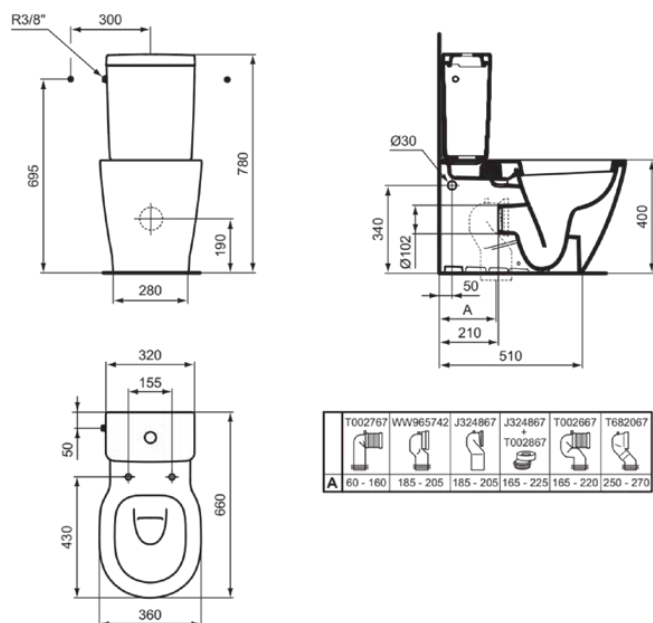

## E797101

CONNECT | Zbiornik do toalety 320x175x380 mm, mechaniczny w biały potyskujący wykończeniu | Sptukiwanie dwustopniowe 6/3 L, Certyfikat NF

### Informacje ogólne

Rodzaj produktu:	Toalety
Rodzaj produktu podrzędnego:	Zbiornik do toalety
Marka:	Ideal Standard
Nazwa zestawu:	CONNECT
Projektant:	Studio Levien
Kolor:	01 - Biały Potyskujący
Efekt wykończenia powierzchni:	błyszczący
Wysokość (mm):	380
Szerokość (mm):	320
Długość / Wysunięcie (mm):	175
Metoda mocowania:	Zestaw montażowy
Waga netto (kg):	11.92
Kod EAN:	5017830390442

### Specyfikacja produktu

Położenie sptuczki:	Kompaktowy
Kod koloru:	01
Opis koloru:	biały potyskujący
Ukryte mocowanie:	Tak
Model narożny:	Nie
Opcje sptukiwania:	2 pojemności
Full flush (l):	6
Half flush (l):	3
Materiał:	Ceramika
Jakość materiału:	Porcelana szklista
Metoda obsługi:	Przycisk
Technologia PVD:	Nie
Położenie doprowadzenia wody:	Lewy / Prawy
Efekt wykończenia powierzchni:	błyszczący
Rodzaj uruchamiania:	Mechaniczny
Metoda mocowania:	Zestaw montażowy

## CONNECT

**E797101**

CONNECT | Zbiornik do toalety 320x175x380 mm, mechaniczny w biały potyskujący wykończeniu | Słukiwanie dwustopniowe 6/3 L, Certyfikat NF

Metoda montażu:

Kompaktowy