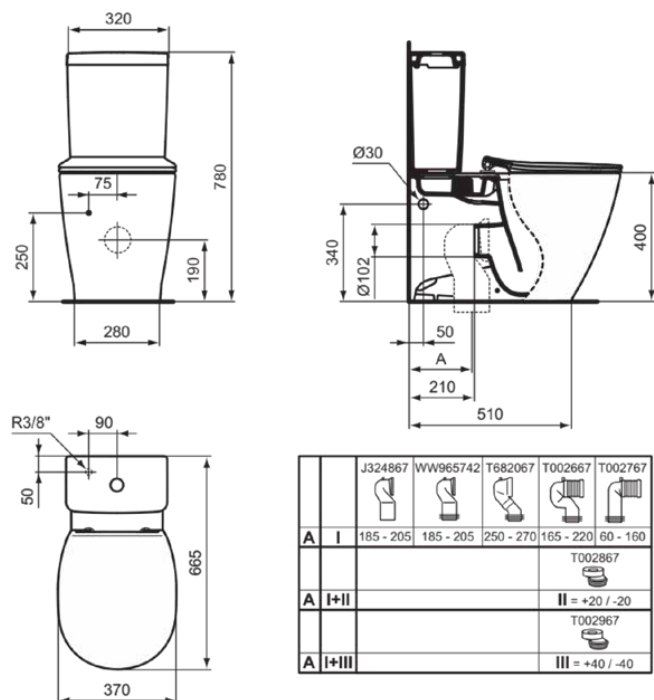

## CONNECT

## E7970MA

CONNECT | Zbiornik do toalety 320x175x380 mm, mechaniczny w biały wykończeniu | Sptukiwanie dwustopniowe 6/3 L, IdealPlus

### Informacje ogólne

Rodzaj produktu:	Toalety
Rodzaj produktu podrzędnego:	Zbiornik do toalety
Marka:	Ideal Standard
Nazwa zestawu:	CONNECT
Projektant:	Studio Levien
Kolor:	MA - Biały
Efekt wykończenia powierzchni:	błyszczący
Wysokość (mm):	380
Szerokość (mm):	320
Długość / Wysunięcie (mm):	175
Metoda mocowania:	Zestaw montażowy
Waga netto (kg):	11.92
Kod EAN:	5017830395805

## E7970MA

CONNECT | Zbiornik do toalety 320x175x380 mm, mechaniczny w biały wykończeniu |  
Sptukiwanie dwustopniowe 6/3 L, IdealPlus

Metoda mocowania:

Zestaw montażowy

Metoda montażu:

Kompaktowy