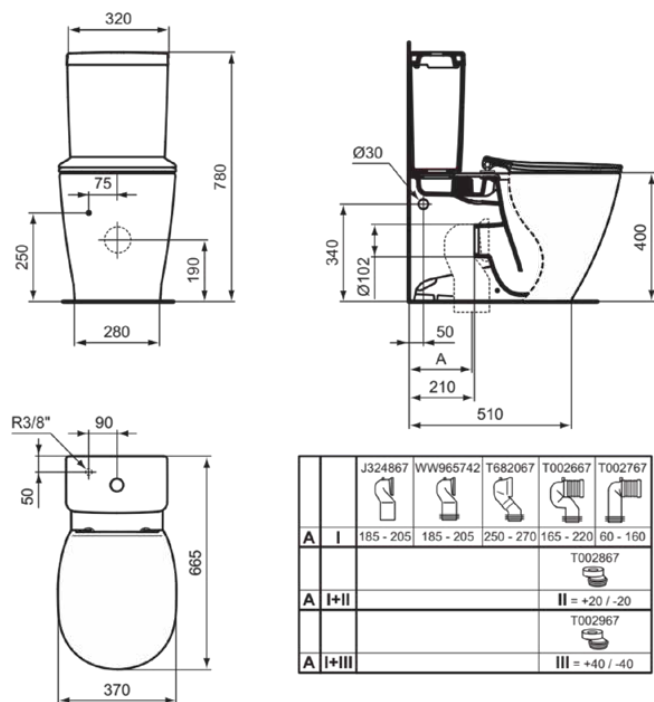

CONNECT

E797001

CONNECT | Zbiornik do toalety 320x175x380 mm, mechaniczny w biały potyskujący wykończeniu | Sptukiwanie dwustopniowe 6/3 L

Obraz i rysunek

Informacje ogólne

Rodzaj produktu:	Toalety
Rodzaj produktu podrzędnego:	Zbiornik do toalety
Marka:	Ideal Standard
Nazwa zestawu:	CONNECT
Projektant:	Studio Levien
Kolor:	01 - Biały Potyskujący
Efekt wykończenia powierzchni:	błyszczący
Wysokość (mm):	380
Szerokość (mm):	320
Długość / Wysunięcie (mm):	175
Metoda mocowania:	Zestaw montażowy
Waga netto (kg):	11.92
Kod EAN:	5017830390435

Cechy

Sptukiwanie dwustopniowe 6/3 L

- [EPD](#)
- [Installation Guide](#)
- [Spare Parts List](#)

Standard produktu i certyfikaty

Norma:	EN 997
Klasyfikacja Deklaracji	CL1-6-VR11+CL2
Wydajności:	

Specyfikacja produktu

Położenie sptuczki:	Kompaktowy
Kod koloru:	01
Opis koloru:	biały potyskujący
Ukryte mocowanie:	Tak
Model narożny:	Nie
Opcje sptukiwania:	2 pojemności
Full flush (l):	6
Half flush (l):	3
Materiał:	Ceramika
Jakość materiału:	Porcelana szklista
Metoda obsługi:	Przycisk
Technologia PVD:	Nie
Położenie doprowadzenia wody:	Dolna część
Efekt wykończenia powierzchni:	błyszczący
Rodzaj uruchamiania:	Mechaniczny
Metoda mocowania:	Zestaw montażowy

CONNECT

E797001

CONNECT | Zbiornik do toalety 320x175x380 mm, mechaniczny w biały potyskujący wykończeniu | Słukiwanie dwustopniowe 6/3 L

Metoda montażu:

Kompaktowy

Twój lokalny kontakt:

België • Belgique

Ideal Standard Produktions-GmbH
Corporate Village - Frame 21 Building
Da Vincilaan 2
B-1935 Zaventem
☎ +32 2 325 66 00
✉ +32 2 325 66 01
www.idealstandard.be