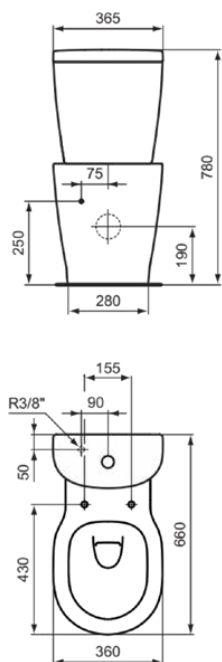

CONNECT

E7861MA

CONNECT | Zbiornik do toalety, mechaniczny w biały wykończeniu | Sptukiwanie dwustopniowe 6/3 L, IdealPlus

Obraz i rysunek

	J324887	WW965742	T682067	T002667	T002767
A I	185 - 205	185 - 205	250 - 270	165 - 220	60 - 160
A I+II				T002867	
A I+III				II = +20 / -20	
				T002967	
				III = +40 / -40	

Informacje ogólne

Rodzaj produktu:	Toalety
Rodzaj produktu podrzędnego:	Zbiornik do toalety
Marka:	Ideal Standard
Nazwa zestawu:	CONNECT
Projektant:	Studio Levien
Kolor:	MA - Biały
Efekt wykończenia powierzchni:	błyszczący
Metoda mocowania:	Zestaw montażowy
Waga netto (kg):	11.18
Kod EAN:	5017830396178