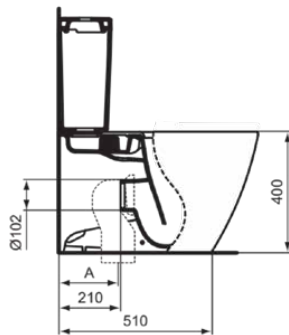

CONNECT

E7861MA

CONNECT | Zbiornik do toalety, mechaniczny w biały wykończeniu | Sptukiwanie dwustopniowe 6/3 L, IdealPlus

Obraz i rysunek

	J324887	WW965742	T682067	T002667	T002767
A I	185 - 205	185 - 205	250 - 270	165 - 220	60 - 160
A I+II				T002867	
A I+III				II = +20 / -20	
				T002967	
				III = +40 / -40	

Informacje ogólne

Rodzaj produktu:	Toalety
Rodzaj produktu podrzędnego:	Zbiornik do toalety
Marka:	Ideal Standard
Nazwa zestawu:	CONNECT
Projektant:	Studio Levien
Kolor:	MA - Biały
Efekt wykończenia powierzchni:	błyszczący
Metoda mocowania:	Zestaw montażowy
Waga netto (kg):	11.18
Kod EAN:	5017830396178