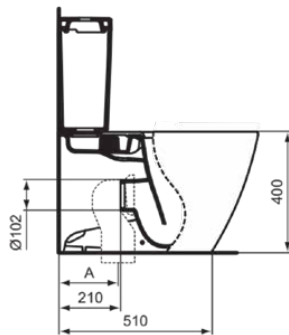

J324887	WV965742	T682067	T002667	T002767
A I	185 - 205	185 - 205	250 - 270	165 - 220	60 - 160
A I+II				II = +20 / -20	T002867
A I+III				III = +40 / -40	T002967