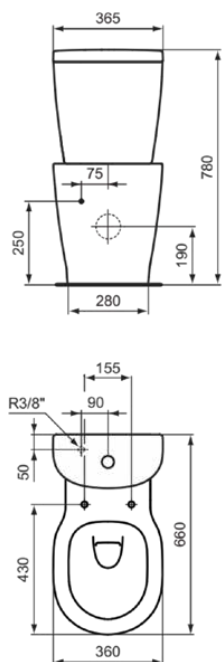

J324887	WV965742	T682067	T002667	T002767
A I	185 - 205	185 - 205	250 - 270	165 - 220	60 - 160
A I+II				II = +20 / -20	T002867
A I+III				III = +40 / -40	T002967