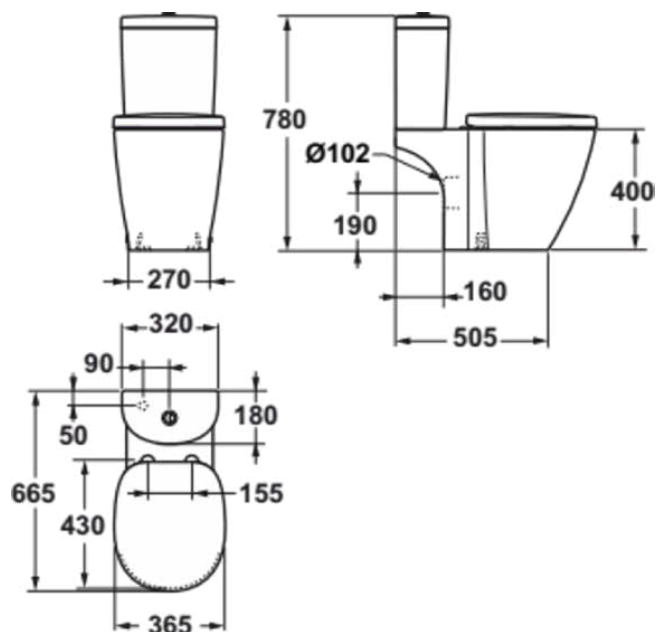

CONNECT

E7856MA

CONNECT | Zbiornik do toalety, mechaniczny w biały wykończeniu | Sptukiwanie dwustopniowe 6/3 L, IdealPlus

Obraz i rysunek

Informacje ogólne

Rodzaj produktu:	Toalety
Rodzaj produktu podrzędnego:	Zbiornik do toalety
Marka:	Ideal Standard
Nazwa zestawu:	CONNECT
Projektant:	Studio Levien
Kolor:	MA - Biały
Efekt wykończenia powierzchni:	błyszczący
Metoda mocowania:	Zestaw montażowy
Waga netto (kg):	11.18
Kod EAN:	5017830398943

Cechy

Sptukiwanie dwustopniowe 6/3 L

IdealPlus

[• Installation Guide](#)

[• Spare Parts List](#)

Standard produktu i certyfikaty

Norma:	EN 997
Klasyfikacja Deklaracji Wydajności:	CL1-6-VR11+CL2

Specyfikacja produktu

Położenie sptuczki:	Kompaktowy
Kod koloru:	MA
Opis koloru:	biały
Ukryte mocowanie:	Tak
Model narożny:	Nie
Technologia IdealPlus:	Tak
Opcje sptukiwania:	2 pojemności
Full flush (l):	6
Half flush (l):	3
Materiał:	Ceramika
Jakość materiału:	Porcelana szklista
Metoda obsługi:	Przycisk
Technologia PVD:	Nie
Położenie doprowadzenia wody:	Dolna część
Efekt wykończenia powierzchni:	błyszczący
Rodzaj uruchamiania:	Mechaniczny
Metoda mocowania:	Zestaw montażowy
Metoda montażu:	Kompaktowy