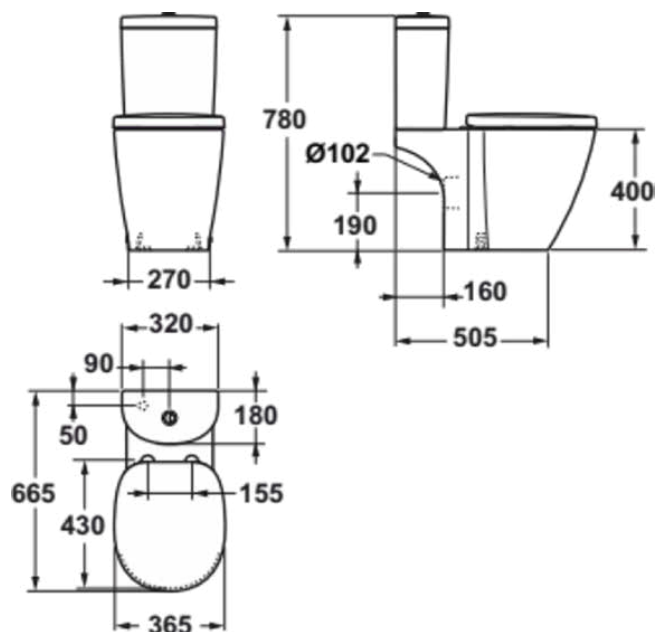

CONNECT

E785601

CONNECT | Zbiornik do toalety, mechaniczny w biały połyskujący wykończeniu | Sptukiwanie dwustopniowe 6/3 L

Obraz i rysunek

Informacje ogólne

Rodzaj produktu:	Toalety
Rodzaj produktu podrzędnego:	Zbiornik do toalety
Marka:	Ideal Standard
Nazwa zestawu:	CONNECT
Projektant:	Studio Levien
Kolor:	01 - Biały Połyskujący
Efekt wykończenia powierzchni:	błyszczący
Metoda mocowania:	Zestaw montażowy
Waga netto (kg):	11.18
Kod EAN:	5017830390466

Cechy

Sptukiwanie dwustopniowe 6/3 L

- [EPD](#)
- [Installation Guide](#)
- [Spare Parts List](#)

Standard produktu i certyfikaty

Norma:	EN 997
Klasyfikacja Deklaracji Wydajności:	CL1-6-VR11+CL2

Specyfikacja produktu

Położenie sptuczki:	Kompaktowy
Kod koloru:	01
Opis koloru:	biały połyskujący
Ukryte mocowanie:	Tak
Model narożny:	Nie
Opcje sptukiwania:	2 pojemności
Full flush (l):	6
Half flush (l):	3
Materiał:	Ceramika
Jakość materiału:	Porcelana szklista
Metoda obsługi:	Przycisk
Technologia PVD:	Nie
Położenie doprowadzenia wody:	Dolna część
Efekt wykończenia powierzchni:	błyszczący
Rodzaj uruchamiania:	Mechaniczny
Metoda mocowania:	Zestaw montażowy
Metoda montażu:	Kompaktowy