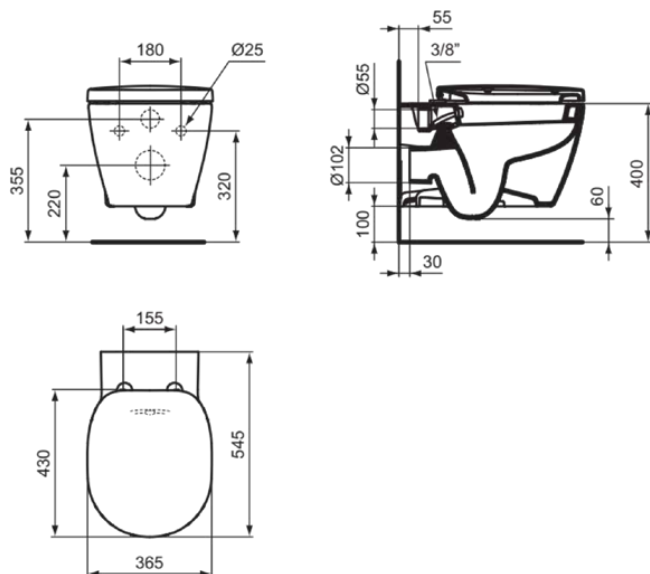

CONNECT

E781901

CONNECT | Miska wisząca 360x540x340 mm w biały potyskujący wykończeniu, CL1 pełne sputkiwanie 4.5 - 6 l/min, odpływ poziomy | CL1, CL2

Obraz i rysunek

Informacje ogólne

Rodzaj produktu:	Toalety
Rodzaj produktu podrzędnego:	Miska wisząca
Marka:	Ideal Standard
Nazwa zestawu:	CONNECT
Projektant:	Studio Levien
Kolor:	01 - Biały Potyskujący
Efekt wykończenia powierzchni:	błyszczący
Wysokość (mm):	340
Szerokość (mm):	360
Długość / Wysunięcie (mm):	540
Metoda mocowania:	Śruby mocujące
Waga netto (kg):	24.50
Kod EAN:	5017830438908

Norma:	EN 997
Klasyfikacja Deklaracji	CL1-6AC/5A+CL2
Wydajności:	

Specyfikacja produktu

CL1 pełne sputkiwanie max. (l):	6
CL1 pełne sputkiwanie min. (l):	4.5
CL2 pełne sputkiwanie max. (l):	6
Toaleta dla dzieci:	Nie
Kod koloru:	01
Opis koloru:	biały potyskujący
Ukryte mocowanie:	Nie
Rodzaj sputkiwania:	Sputkiwanie
Dla osób niepełnosprawnych:	Nie
Materiał:	Ceramika
Jakość materiału:	Porcelana szklista
Lokalizacja wylotu:	Środek
Orientacja wylotu:	Poziomy
Widoczność odpływu:	Ukryty
Technologia PVD:	Nie
Położenie doprowadzenia wody:	Tylny

CONNECT

E781901

CONNECT | Miska wisząca 360x540x340 mm w biały połyskujący wykończeniu, CL1 pełne sptukiwanie 4.5 - 6 l/min, odpływ poziomy | CL1, CL2

Specyfikacja produktu

Model podwyższony:	Nie
Efekt wykończenia powierzchni:	błyszczący
Rodzaj doprowadzenia wody:	Ukryty
Z funkcją bidetu:	Tak
Z higieniczną wnęką / stałym siedziskiem toaletowym:	Nie
Z ekstrakcją zapachów:	Nie
Metoda mocowania:	Śruby mocujące
Metoda montażu:	Ściana