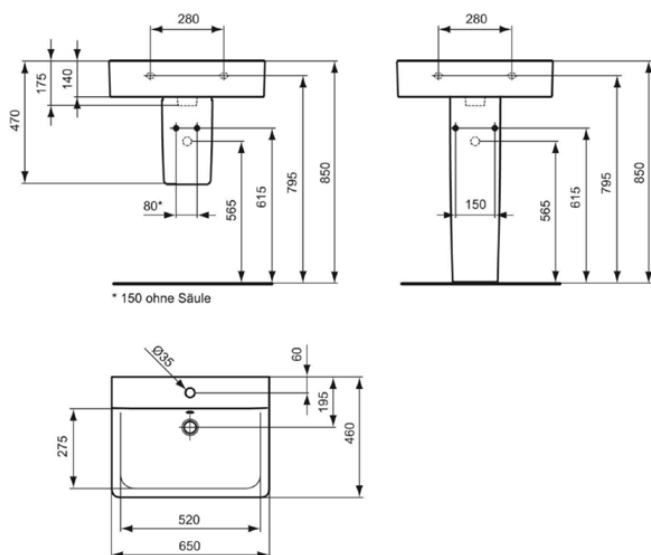

CONNECT

E772901

CONNECT | Umywalka 650x460x175 mm w biały połyskujący wykończeniu, 1 otworem na baterię, z przelewem

Obraz i rysunek

Informacje ogólne

Rodzaj produktu:	Umywalki
Rodzaj produktu podrzędnego:	Umywarka
Marka:	Ideal Standard
Nazwa zestawu:	CONNECT
Projektant:	Studio Levien
Kolor:	01 - Biały Połyskujący
Efekt wykończenia powierzchni:	błyszczący
Wysokość (mm):	175
Szerokość (mm):	650
Długość / Wysunięcie (mm):	460
Waga netto (kg):	17.00
Kod EAN:	5017830389248

• EPD

Standard produktu i certyfikaty

Norma:	EN 14688
Klasyfikacja Deklaracji Wydajności:	CL25

Specyfikacja produktu

Kod koloru:	01
Opis koloru:	biały połyskujący
Dla osób niepełnosprawnych:	Nie
Z uchwytem na łańcuszek:	Nie
Materiał:	Ceramika
Jakość materiału:	Gлина ogniotrwała
Liczba otworów na kran dla każdej umywalki:	1
Liczba umywarek:	1
Przeptyw widoczny:	Tak
Technologia PVD:	Nie
Platforma wspierająca:	Tyt
Efekt wykończenia powierzchni:	błyszczący
Położenie otworu na kran:	Środek
Rodzaj przelewu:	Okrągły
Ze ścianą tylną:	Nie
Z korkiem odpływowym:	Nie
Z przelewem:	Tak
Z syfonem:	Nie
Materiał mocujący w zestawie:	Nie
Metoda montażu:	Ściana
Zalecany szablon wycięcia:	KK3410000