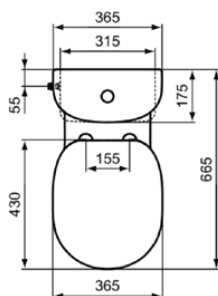

CONNECT

E716001

CONNECT | Miska kompaktowa otwarta 360x660x400 mm w biały połyskujący wykończeniu, odpływ poziomy | EPD

Obraz i rysunek

Informacje ogólne

Rodzaj produktu:	Toalety
Rodzaj produktu podrzędnego:	Miska kompaktowa otwarta
Marka:	Ideal Standard
Nazwa zestawu:	CONNECT
Projektant:	Studio Levien
Kolor:	01 - Biały Połyskujący
Efekt wykończenia powierzchni:	błyszczący
Wysokość (mm):	400
Szerokość (mm):	360
Długość / Wysunięcie (mm):	660
Metoda mocowania:	Zestaw montażowy
Waga netto (kg):	37.21
Kod EAN:	5017830402138

Dołączone produkty

E787101:	CONCEPT Miska kompaktowa otwarta 360x660x400 mm w biały połyskujący wykończeniu, odpływ poziomy
TT0257919:	Fixing set

Cechy

EPD

• EPD

• [Installation Guide](#)

Standard produktu i certyfikaty

CONNECT

E716001

CONNECT | Miska kompaktowa otwarta 360x660x400 mm w biały połyskujący wykończeniu, odpływ poziomy | EPD

Specyfikacja produktu

Położenie doprowadzenia wody:	Górny
Model podwyższony:	Nie
Efekt wykończenia powierzchni:	błyszczący
Z funkcją bidetu:	Nie
Z higieniczną wnęką / stałym siedziskiem toaletowym:	Nie
Z ekstrakcją zapachów:	Nie
Metoda mocowania:	Zestaw montażowy
Metoda montażu:	Podtoga