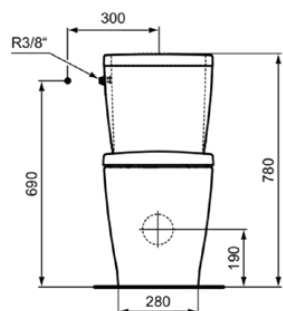

CONNECT

E716001

CONNECT | Miska kompaktowa otwarta 360x660x400 mm w biały połyskujący wykończeniu, odpływ poziomy | EPD

Obraz i rysunek

Informacje ogólne

Rodzaj produktu:	Toalety
Rodzaj produktu podrzędnego:	Miska kompaktowa otwarta
Marka:	Ideal Standard
Nazwa zestawu:	CONNECT
Projektant:	Studio Levien
Kolor:	01 - Biały Połyskujący
Efekt wykończenia powierzchni:	błyszczący
Wysokość (mm):	400
Szerokość (mm):	360
Długość / Wysunięcie (mm):	660
Metoda mocowania:	Zestaw montażowy
Waga netto (kg):	37.21
Kod EAN:	5017830402138

Dołączone produkty

E787101:	CONCEPT Miska kompaktowa otwarta 360x660x400 mm w biały połyskujący wykończeniu, odpływ poziomy
TT0257919:	Fixing set

Cechy

EPD

• EPD

• [Installation Guide](#)

Standard produktu i certyfikaty

Norma:	EN 997
Klasyfikacja Deklaracji Wydajności:	CL1-6-VR11+CL2

Specyfikacja produktu

Toaleta dla dzieci:	Nie
Kod koloru:	01
Opis koloru:	biały połyskujący
Ukryte mocowanie:	Nie
Rodzaj sputkiwania:	Sputkiwanie
Dla osób niepełnosprawnych:	Nie
Materiał:	Ceramika
Jakość materiału:	Porcelana szklista
Lokalizacja wylotu:	Środek
Orientacja wylotu:	Poziomy
Widoczność odpływu:	Ukryty
Technologia PVD:	Nie

CONNECT

E716001

CONNECT | Miska kompaktowa otwarta 360x660x400 mm w biały połyskujący wykończeniu, odpływ poziomy | EPD

Specyfikacja produktu

Położenie doprowadzenia wody:	Górny
Model podwyższony:	Nie
Efekt wykończenia powierzchni:	błyszczący
Z funkcją bidetu:	Nie
Z higieniczną wnęką / stałym siedziskiem toaletowym:	Nie
Z ekstrakcją zapachów:	Nie
Metoda mocowania:	Zestaw montażowy
Metoda montażu:	Podtoga