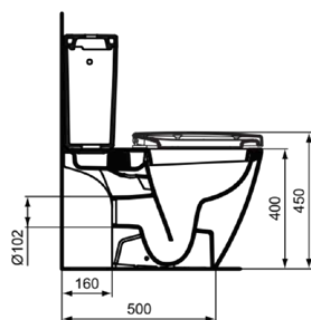

CONNECT

E716001

CONNECT | Miska kompaktowa otwarta 360x660x400 mm w biały połyskujący wykończeniu, odpływ poziomy | EPD

Obraz i rysunek

Informacje ogólne

Rodzaj produktu:	Toalety
Rodzaj produktu podrzędnego:	Miska kompaktowa otwarta
Marka:	Ideal Standard
Nazwa zestawu:	CONNECT
Projektant:	Studio Levien
Kolor:	01 - Biały Połyskujący
Efekt wykończenia powierzchni:	błyszczący
Wysokość (mm):	400
Szerokość (mm):	360
Długość / Wysunięcie (mm):	660
Metoda mocowania:	Zestaw montażowy
Waga netto (kg):	37.21
Kod EAN:	5017830402138

Dołączone produkty

E787101:	CONCEPT Miska kompaktowa otwarta 360x660x400 mm w biały połyskujący wykończeniu, odpływ poziomy
TT0257919:	Fixing set

Cechy

EPD

• EPD

• [Installation Guide](#)

Standard produktu i certyfikaty

Norma:	EN 997
Klasyfikacja Deklaracji Wydajności:	CL1-6-VR11+CL2

Specyfikacja produktu

Toaleta dla dzieci:	Nie
Kod koloru:	01
Opis koloru:	biały połyskujący
Ukryte mocowanie:	Nie
Rodzaj sputkiwania:	Sputkiwanie
Dla osób niepełnosprawnych:	Nie
Materiał:	Ceramika
Jakość materiału:	Porcelana szklista
Lokalizacja wylotu:	Środek
Orientacja wylotu:	Poziomy
Widoczność odpływu:	Ukryty
Technologia PVD:	Nie

CONNECT

E716001

CONNECT | Miska kompaktowa otwarta 360x660x400 mm w biały połyskujący wykończeniu, odpływ poziomy | EPD

Specyfikacja produktu

Położenie doprowadzenia wody:	Górny
Model podwyższony:	Nie
Efekt wykończenia powierzchni:	błyszczący
Z funkcją bidetu:	Nie
Z higieniczną wnęką / stałym siedziskiem toaletowym:	Nie
Z ekstrakcją zapachów:	Nie
Metoda mocowania:	Zestaw montażowy
Metoda montażu:	Podtoga