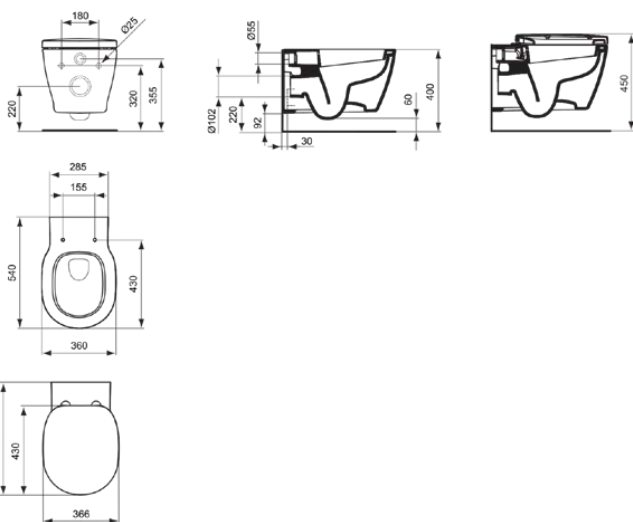

CONNECT

E711601

CONNECT | Miska wisząca 360x540x340 mm w biały połyskujący wykończeniu, CL1 pełne sptukiwanie 4.5 - 6 l/min, odpływ poziomy | CL1, CL2, Certyfikat NF

Obraz i rysunek

Informacje ogólne

Rodzaj produktu:	Toalety
Rodzaj produktu podrzędnego:	Miska wisząca
Marka:	Ideal Standard
Nazwa zestawu:	CONNECT
Projektant:	Studio Levien
Kolor:	01 - Biały Połyskujący
Efekt wykończenia powierzchni:	błyszczący
Wysokość (mm):	340
Szerokość (mm):	360
Długość / Wysunięcie (mm):	540
Metoda mocowania:	Śruby mocujące
Waga netto (kg):	24.50
Kod EAN:	5017830399162

Specyfikacja produktu

CL1 pełne sptukiwanie max. (l):	6
CL1 pełne sptukiwanie min. (l):	4.5
CL2 pełne sptukiwanie max. (l):	6
Toaleta dla dzieci:	Nie
Kod koloru:	01
Opis koloru:	biały połyskujący
Ukryte mocowanie:	Nie
Rodzaj sptukiwania:	Sptukiwanie
Dla osób niepełnosprawnych:	Nie
Materiał:	Ceramika
Jakość materiału:	Porcelana szklista
Lokalizacja wylotu:	Środek
Orientacja wylotu:	Poziomy

CONNECT

E711601

CONNECT | Miska wisząca 360x540x340 mm w biały połyskujący wykończeniu, CL1 pełne sputkiwanie 4.5 - 6 l/min, odpływ poziomy | CL1, CL2, Certyfikat NF

Specyfikacja produktu

Widoczność odpływu:	Ukryty
Technologia PVD:	Nie
Położenie doprowadzenia wody:	Tyłny
Model podwyższony:	Nie
Efekt wykończenia powierzchni:	błyszczący
Rodzaj doprowadzenia wody:	Ukryty
Z funkcją bidetu:	Nie
Z higieniczną wnęką / statym siedziskiem toaletowym:	Nie
Z ekstrakcją zapachów:	Nie
Metoda mocowania:	Śruby mocujące
Metoda montażu:	Ściana