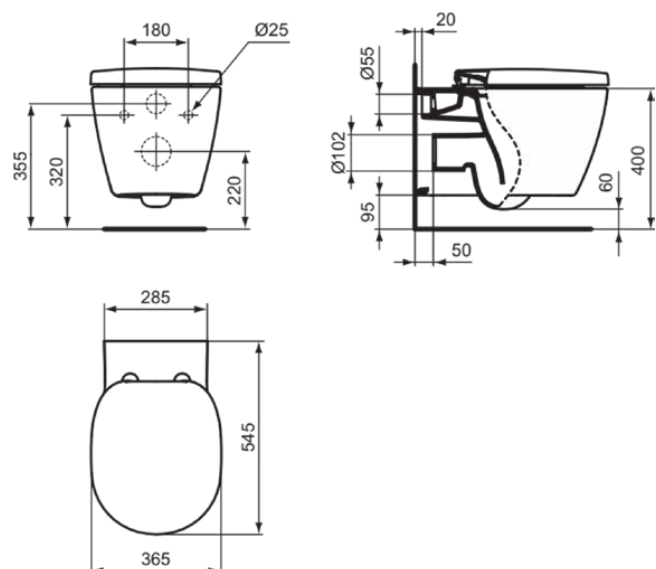

CONNECT

E047901

CONNECT | Miska wisząca 370x545x340 mm w biały potyskujący wykończeniu, CL1 pełne sptukiwanie 4.5 - 6 l/min, odpływ poziomy | CL1, AquaBlade

Obraz i rysunek

Informacje ogólne

Rodzaj produktu:	Toalety
Rodzaj produktu podrzędnego:	Miska wisząca
Marka:	Ideal Standard
Nazwa zestawu:	CONNECT
Projektant:	Studio Levien
Kolor:	01 - Biały Potyskujący
Efekt wykończenia powierzchni:	błyszczący
Wysokość (mm):	340
Szerokość (mm):	370
Długość / Wysunięcie (mm):	545
Metoda mocowania:	Śruby mocujące
Waga netto (kg):	21.00
Kod EAN:	5017830501565

Cechy

CL1: 4.5 - 6 l/min

AquaBlade

[Installation Guide](#)

[Spare Parts List](#)

Standard produktu i certyfikaty

Norma:	EN 997
Klasyfikacja Deklaracji	CL1-6A/5A
Wydajności:	

Specyfikacja produktu

CL1 pełne sptukiwanie max. (l):	6
CL1 pełne sptukiwanie min. (l):	4.5
Toaleta dla dzieci:	Nie
Kod koloru:	01
Opis koloru:	biały potyskujący
Ukryte mocowanie:	Tak
Rodzaj sptukiwania:	Sptukiwanie
Dla osób niepełnosprawnych:	Nie
Materiał:	Ceramika
Jakość materiału:	Porcelana szklista
Lokalizacja wylotu:	Środek
Orientacja wylotu:	Poziomy
Widoczność odpływu:	Ukryty
Technologia PVD:	Nie
Położenie doprowadzenia wody:	Tyłny
Model podwyższony:	Nie
Efekt wykończenia powierzchni:	błyszczący

CONNECT

E047901

CONNECT | Miska wisząca 370x545x340 mm w biały połyskujący wykończeniu, CL1 pełne sptukiwanie 4.5 - 6 l/min, odpływ poziomy | CL1, AquaBlade

Specyfikacja produktu

Rodzaj doprowadzenia wody:	Ukryty
Z funkcją bidetu:	Nie
Z higieniczną wnęką / stałym siedziskiem toaletowym:	Nie
Z ekstrakcją zapachów:	Nie
Metoda mocowania:	Śruby mocujące
Metoda montażu:	Ściana