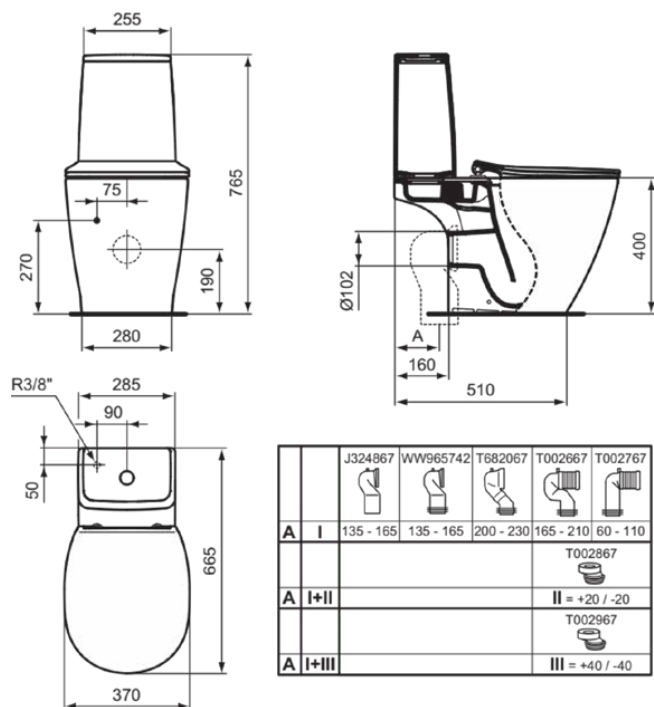

## E042901

CONNECT | Miska kompaktowa otwarta 370x665x400 mm w biały połyskujący wykończeniu, odpływ poziomy | AquaBlade

### Informacje ogólne

|                                |                          |
|--------------------------------|--------------------------|
| Rodzaj produktu:               | Toalety                  |
| Rodzaj produktu podrzędnego:   | Miska kompaktowa otwarta |
| Marka:                         | Ideal Standard           |
| Nazwa zestawu:                 | CONNECT                  |
| Projektant:                    | Studio Levien            |
| Kolor:                         | 01 - Biały Połyskujący   |
| Efekt wykończenia powierzchni: | błyszczący               |
| Wysokość (mm):                 | 400                      |
| Szerokość (mm):                | 370                      |
| Długość / Wysunięcie (mm):     | 665                      |
| Metoda mocowania:              | Zestaw montażowy         |
| Waga netto (kg):               | 27.20                    |
| Kod EAN:                       | 5017830501374            |