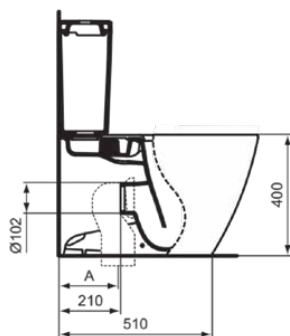

CONNECT

E039701

CONNECT | Miska kompaktowa przylegająca do ściany 365x665x400 mm w biały potyskujący wykończeniu, odpływ poziomy | AquaBlade

Obraz i rysunek

	J324887	WW965742	T682067	T002667	T002767
					
A I	185 - 205	185 - 205	250 - 270	165 - 220	60 - 160
				T002867	
A I+II				II = +20 / -20	
				T002967	
A I+III				III = +40 / -40	

Informacje ogólne

Rodzaj produktu:	Toalety
Rodzaj produktu podrzędnego:	Miska kompaktowa przylegająca do ściany
Marka:	Ideal Standard
Nazwa zestawu:	CONNECT
Projektant:	Studio Levien
Kolor:	01 - Biały Potyskujący
Efekt wykończenia powierzchni:	błyszczący
Wysokość (mm):	400
Szerokość (mm):	365
Długość / Wysunięcie (mm):	665
Metoda mocowania:	Śruby mocujące
Waga netto (kg):	31.00
Kod EAN:	5017830501367

CONNECT

E039701

CONNECT | Miska kompaktowa przylegająca do ściany 365x665x400 mm w biały połyskujący wykończeniu, odpływ poziomy | AquaBlade

Specyfikacja produktu

Z higieniczną wnęką / statym siedziskiem toaletowym:	Nie
Z ekstrakcją zapachów:	Nie
Metoda mocowania:	Śruby mocujące
Metoda montażu:	Podłoga