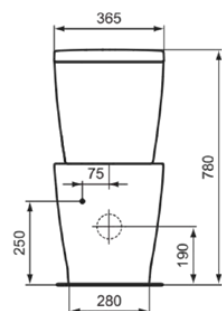

CONNECT

E039701

CONNECT | Miska kompaktowa przylegająca do ściany 365x665x400 mm w biały potyskujący wykończeniu, odpływ poziomy | AquaBlade

Obraz i rysunek

	J324887	WW965742	T682067	T002667	T002767
					
A I	185 - 205	185 - 205	250 - 270	165 - 220	60 - 160
				T002867	
A I+II				II = +20 / -20	
				T002967	
A I+III				III = +40 / -40	

Informacje ogólne

Rodzaj produktu:	Toalety
Rodzaj produktu podrzędnego:	Miska kompaktowa przylegająca do ściany
Marka:	Ideal Standard
Nazwa zestawu:	CONNECT
Projektant:	Studio Levien
Kolor:	01 - Biały Potyskujący
Efekt wykończenia powierzchni:	błyszczący
Wysokość (mm):	400
Szerokość (mm):	365
Długość / Wysunięcie (mm):	665
Metoda mocowania:	Śruby mocujące
Waga netto (kg):	31.00
Kod EAN:	5017830501367

CONNECT

E039701

CONNECT | Miska kompaktowa przylegająca do ściany 365x665x400 mm w biały połyskujący wykończeniu, odpływ poziomy | AquaBlade

Specyfikacja produktu

Z higieniczną wnęką / statym siedziskiem toaletowym:	Nie
Z ekstrakcją zapachów:	Nie
Metoda mocowania:	Śruby mocujące
Metoda montażu:	Podłoga