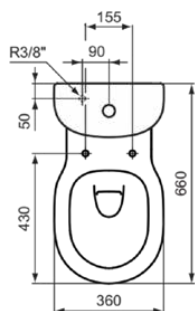

CONNECT

E039701

CONNECT | Miska kompaktowa przylegająca do ściany 365x665x400 mm w biały potyskujący wykończeniu, odpływ poziomy | AquaBlade

Obraz i rysunek

	J324887	WW965742	T682067	T002667	T002767
					
A I	185 - 205	185 - 205	250 - 270	165 - 220	60 - 160
				T002867	
A I+II				II = +20 / -20	
				T002967	
A I+III				III = +40 / -40	

Informacje ogólne

Rodzaj produktu:	Toalety
Rodzaj produktu podrzędnego:	Miska kompaktowa przylegająca do ściany
Marka:	Ideal Standard
Nazwa zestawu:	CONNECT
Projektant:	Studio Levien
Kolor:	01 - Biały Potyskujący
Efekt wykończenia powierzchni:	błyszczący
Wysokość (mm):	400
Szerokość (mm):	365
Długość / Wysunięcie (mm):	665
Metoda mocowania:	Śruby mocujące
Waga netto (kg):	31.00
Kod EAN:	5017830501367

CONNECT

E039701

CONNECT | Miska kompaktowa przylegająca do ściany 365x665x400 mm w biały połyskujący wykończeniu, odpływ poziomy | AquaBlade

Specyfikacja produktu

Z higieniczną wnęką / statym siedziskiem toaletowym:	Nie
Z ekstrakcją zapachów:	Nie
Metoda mocowania:	Śruby mocujące
Metoda montażu:	Podłoga