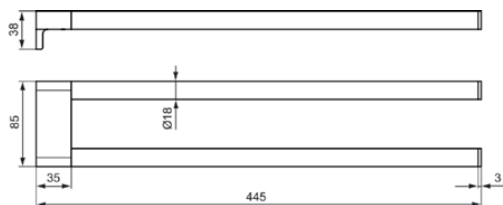

CONNECT

A9181AA

CONNECT | Szyna na rącznik 85x445x38 mm w chrom wykończeniu

Obraz i rysunek

Informacje ogólne

Rodzaj produktu:	Akcesoria
Rodzaj produktu podrzędnego:	Szyna na rącznik
Marka:	Ideal Standard
Nazwa zestawu:	CONNECT
Kolor:	AA - Chrom
Efekt wykończenia powierzchni:	błyszczący
Wysokość (mm):	38
Szerokość (mm):	85
Długość / Wysunięcie (mm):	445
Metoda mocowania:	Śruby mocujące
Waga netto (kg):	0.98
Kod EAN:	4015234825509

[Declaration of Conformity](#)

[Installation Guide](#)

[Spare Parts List](#)

Specyfikacja produktu

Ilość punktów mocowania:	2
Ilość uchwytów na rączniki:	2
Kod koloru:	AA
Opis koloru:	chrom
Ukryte mocowanie:	Tak
Materiał:	Metal
Materiał wspornika:	Metal
Technologia PVD:	Nie
SmartShine:	Tak
Pokrywa powierzchni:	chromowany
Efekt wykończenia powierzchni:	błyszczący
Obracanie:	Nie
Z rozetą(-ami):	Nie
Z hakiem flanelowym:	Nie
Metoda mocowania:	Śruby mocujące
Metoda montażu:	Ściana