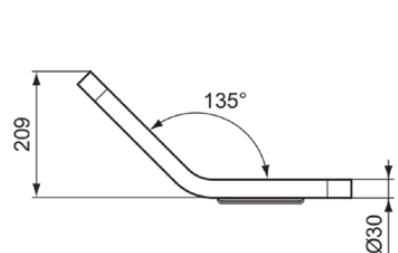

### Informacje ogólne

Rodzaj produktu:	Aksesoria
Rodzaj produktu podrzędnego:	Uchwyt pomocniczy
Marka:	Ideal Standard
Nazwa zestawu:	CONNECT
Kolor:	AA - Chrom
Efekt wykończenia powierzchni:	błyszczący
Wysokość (mm):	218
Szerokość (mm):	453
Długość / Wysunięcie (mm):	110
Metoda mocowania:	Śruby mocujące
Waga netto (kg):	2.28
Kod EAN:	4015234823949