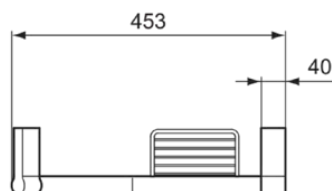

### Informacje ogólne

Rodzaj produktu:	Aksesoria
Rodzaj produktu podrzędnego:	Uchwyt pomocniczy
Marka:	Ideal Standard
Nazwa zestawu:	CONNECT
Kolor:	AA - Chrom
Efekt wykończenia powierzchni:	błyszczący
Wysokość (mm):	218
Szerokość (mm):	453
Długość / Wysunięcie (mm):	110
Metoda mocowania:	Śruby mocujące
Waga netto (kg):	2.28
Kod EAN:	4015234823949