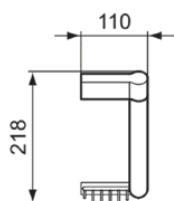

## A9160AA

CONNECT | Uchwyt pomocniczy 453x110x218 mm w chrom wykończeniu

### Informacje ogólne

Rodzaj produktu:	Aksesoria
Rodzaj produktu podrzędnego:	Uchwyt pomocniczy
Marka:	Ideal Standard
Nazwa zestawu:	CONNECT
Kolor:	AA - Chrom
Efekt wykończenia powierzchni:	błyszczący
Wysokość (mm):	218
Szerokość (mm):	453
Długość / Wysunięcie (mm):	110
Metoda mocowania:	Śruby mocujące
Waga netto (kg):	2.28
Kod EAN:	4015234823949