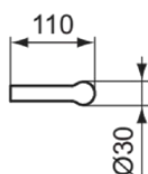

CONNECT

A9159AA

CONNECT | Uchwyt pomocniczy 270 mm w chrom wykończeniu

Obraz i rysunek

Informacje ogólne

Rodzaj produktu:	Akcesoria
Rodzaj produktu podrzędnego:	Uchwyt pomocniczy
Marka:	Ideal Standard
Nazwa zestawu:	CONNECT
Kolor:	AA - Chrom
Efekt wykończenia powierzchni:	błyszczący
Wysokość (mm):	30
Szerokość (mm):	350
Długość / Wysunięcie (mm):	110
Metoda mocowania:	Śruby mocujące
Waga netto (kg):	1.92
Kod EAN:	4015234823932

[• Declaration of Conformity](#)

[• Installation Guide](#)

[• Spare Parts List](#)

Specyfikacja produktu

Ilość punktów mocowania:	2
Kod koloru:	AA
Opis koloru:	chrom
Ukryte mocowanie:	Tak
Materiał:	Metal
Technologia PVD:	Nie
Rodzaj profilu:	Okrągła rura
SmartShine:	Tak
Pokrywa powierzchni:	chromowany
Efekt wykończenia powierzchni:	błyszczący
Rodzaj modelu:	Straight
Z rozetą(-ami):	Nie
Metoda mocowania:	Śruby mocujące
Metoda montażu:	Ściana