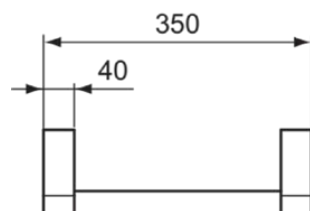

CONNECT

A9159AA

CONNECT | Uchwyt pomocniczy 270 mm w chrom wykończeniu

Obraz i rysunek

Informacje ogólne

Rodzaj produktu:	Akcesoria
Rodzaj produktu podrzędnego:	Uchwyt pomocniczy
Marka:	Ideal Standard
Nazwa zestawu:	CONNECT
Kolor:	AA - Chrom
Efekt wykończenia powierzchni:	błyszczący
Wysokość (mm):	30
Szerokość (mm):	350
Długość / Wysunięcie (mm):	110
Metoda mocowania:	Śruby mocujące
Waga netto (kg):	1.92
Kod EAN:	4015234823932

[• Declaration of Conformity](#)

[• Installation Guide](#)

[• Spare Parts List](#)

Specyfikacja produktu

Ilość punktów mocowania:	2
Kod koloru:	AA
Opis koloru:	chrom
Ukryte mocowanie:	Tak
Materiał:	Metal
Technologia PVD:	Nie
Rodzaj profilu:	Okrągła rura
SmartShine:	Tak
Pokrywa powierzchni:	chromowany
Efekt wykończenia powierzchni:	błyszczący
Rodzaj modelu:	Straight
Z rozetą(-ami):	Nie
Metoda mocowania:	Śruby mocujące
Metoda montażu:	Ściana