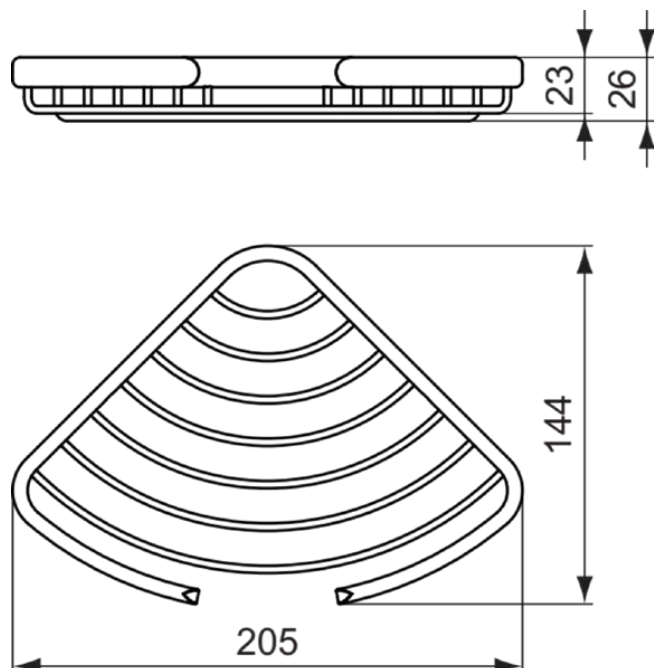

CONNECT

A9157AA

CONNECT | Kosz prysznicowy 205x144x26 mm w chrom wykończeniu

Obraz i rysunek

Informacje ogólne

Rodzaj produktu:	Akcesoria
Rodzaj produktu podrzędnego:	Kosz prysznicowy
Marka:	Ideal Standard
Nazwa zestawu:	CONNECT
Kolor:	AA - Chrom
Efekt wykończenia powierzchni:	błyszczący
Wysokość (mm):	26
Szerokość (mm):	205
Długość / Wysunięcie (mm):	144
Waga netto (kg):	0.35
Kod EAN:	4015234824038

- [Declaration of Conformity](#)
- [Installation Guide](#)
- [Spare Parts List](#)

Specyfikacja produktu

Ilość punktów mocowania:	2
Kod koloru:	AA
Opis koloru:	chrom
Ukryte mocowanie:	Nie
Materiał:	Metal
Technologia PVD:	Nie
SmartShine:	Tak
Pokrywa powierzchni:	chromowany
Efekt wykończenia powierzchni:	błyszczący
Z rozetą(-ami):	Nie
Z oddzielnym wkładem:	Nie
Metoda montażu:	Ściana