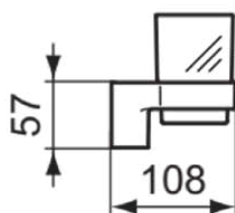

CONNECT

A9156AA

CONNECT | Kubek 71x108x116 mm w chrom wykończeniu

Obraz i rysunek

Informacje ogólne

Rodzaj produktu:	Akcesoria
Rodzaj produktu podrzędnego:	Kubek
Marka:	Ideal Standard
Nazwa zestawu:	CONNECT
Projektant:	Artefakt
Kolor:	AA - Chrom
Efekt wykończenia powierzchni:	błyszczący
Wysokość (mm):	116
Szerokość (mm):	71
Długość / Wysunięcie (mm):	108
Metoda mocowania:	Śruby mocujące
Waga netto (kg):	0.78
Kod EAN:	4015234824021

[Declaration of Conformity](#)

[Installation Guide](#)

[Spare Parts List](#)

Specyfikacja produktu

Ilość rozet:	0
Ilość punktów mocowania:	2
Kod koloru:	AA
Opis koloru:	chrom
Kolor szkła:	Przezroczysty
Ukryte mocowanie:	Tak
Materiał:	Metal
Materiał wspornika:	Metal
Materiał wkładu:	Szkoło
Materiał kubka:	Szkoło
Technologia PVD:	Nie
SmartShine:	Tak
Pokrywa powierzchni:	chromowany
Efekt wykończenia powierzchni:	błyszczący
Z rozetą(-ami):	Nie
Z oddzielnym wkładem:	Tak
Materiał mocujący w zestawie:	Tak
Metoda mocowania:	Śruby mocujące
Metoda montażu:	Ściana