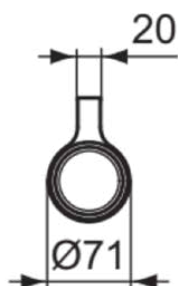

CONNECT

A9156AA

CONNECT | Kubek 71x108x116 mm w chrom wykończeniu

Obraz i rysunek

Informacje ogólne

Rodzaj produktu:	Akcesoria
Rodzaj produktu podrzędnego:	Kubek
Marka:	Ideal Standard
Nazwa zestawu:	CONNECT
Projektant:	Artefakt
Kolor:	AA - Chrom
Efekt wykończenia powierzchni:	błyszczący
Wysokość (mm):	116
Szerokość (mm):	71
Długość / Wysunięcie (mm):	108
Metoda mocowania:	Śruby mocujące
Waga netto (kg):	0.78
Kod EAN:	4015234824021

[Declaration of Conformity](#)

[Installation Guide](#)

[Spare Parts List](#)

Specyfikacja produktu

Ilość rozet:	0
Ilość punktów mocowania:	2
Kod koloru:	AA
Opis koloru:	chrom
Kolor szkła:	Przezroczysty
Ukryte mocowanie:	Tak
Materiał:	Metal
Materiał wspornika:	Metal
Materiał wkładu:	Szkoło
Materiał kubka:	Szkoło
Technologia PVD:	Nie
SmartShine:	Tak
Pokrywa powierzchni:	chromowany
Efekt wykończenia powierzchni:	błyszczący
Z rozetą(-ami):	Nie
Z oddzielnym wkładem:	Tak
Materiał mocujący w zestawie:	Tak
Metoda mocowania:	Śruby mocujące
Metoda montażu:	Ściana