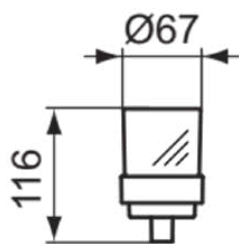

CONNECT

A9156AA

CONNECT | Kubek 71x108x116 mm w chrom wykończeniu

Obraz i rysunek

Informacje ogólne

Rodzaj produktu:	Akcesoria
Rodzaj produktu podrzędnego:	Kubek
Marka:	Ideal Standard
Nazwa zestawu:	CONNECT
Projektant:	Artefakt
Kolor:	AA - Chrom
Efekt wykończenia powierzchni:	błyszczący
Wysokość (mm):	116
Szerokość (mm):	71
Długość / Wysunięcie (mm):	108
Metoda mocowania:	Śruby mocujące
Waga netto (kg):	0.78
Kod EAN:	4015234824021

[Declaration of Conformity](#)

[Installation Guide](#)

[Spare Parts List](#)

Specyfikacja produktu

Ilość rozet:	0
Ilość punktów mocowania:	2
Kod koloru:	AA
Opis koloru:	chrom
Kolor szkła:	Przezroczysty
Ukryte mocowanie:	Tak
Materiał:	Metal
Materiał wspornika:	Metal
Materiał wkładu:	Szkoło
Materiał kubka:	Szkoło
Technologia PVD:	Nie
SmartShine:	Tak
Pokrywa powierzchni:	chromowany
Efekt wykończenia powierzchni:	błyszczący
Z rozetą(-ami):	Nie
Z oddzielnym wkładem:	Tak
Materiał mocujący w zestawie:	Tak
Metoda mocowania:	Śruby mocujące
Metoda montażu:	Ściana