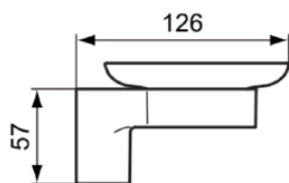

CONNECT

A9155AA

CONNECT | Mydelniczka 109x126x72 mm w chrom wykończeniu

Obraz i rysunek

Informacje ogólne

Rodzaj produktu:	Akcesoria
Rodzaj produktu podrzędnego:	Mydelniczka
Marka:	Ideal Standard
Nazwa zestawu:	CONNECT
Kolor:	AA - Chrom
Efekt wykończenia powierzchni:	błyszczący
Wysokość (mm):	72
Szerokość (mm):	109
Długość / Wysunięcie (mm):	126
Metoda mocowania:	Śruby mocujące
Waga netto (kg):	0.65
Kod EAN:	4015234823758

[Declaration of Conformity](#)

[Installation Guide](#)

[Spare Parts List](#)

Specyfikacja produktu

Ilość punktów mocowania:	2
Kod koloru:	AA
Opis koloru:	chrom
Ukryte mocowanie:	Tak
Materiał:	Metal
Materiał wspornika:	Metal
Materiał wkładu:	Szkoło
Technologia PVD:	Nie
SmartShine:	Tak
Pokrywa powierzchni:	chromowany
Efekt wykończenia powierzchni:	błyszczący
Z rozetą(-ami):	Nie
Z oddzielnym wkładem:	Tak
Materiał mocujący w zestawie:	Tak
Metoda mocowania:	Śruby mocujące
Metoda montażu:	Ściana