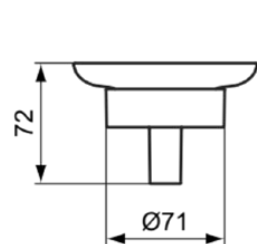

CONNECT

A9155AA

CONNECT | Mydelniczka 109x126x72 mm w chrom wykończeniu

Obraz i rysunek

Informacje ogólne

Rodzaj produktu:	Akcesoria
Rodzaj produktu podrzędnego:	Mydelniczka
Marka:	Ideal Standard
Nazwa zestawu:	CONNECT
Kolor:	AA - Chrom
Efekt wykończenia powierzchni:	błyszczący
Wysokość (mm):	72
Szerokość (mm):	109
Długość / Wysunięcie (mm):	126
Metoda mocowania:	Śruby mocujące
Waga netto (kg):	0.65
Kod EAN:	4015234823758

[Declaration of Conformity](#)

[Installation Guide](#)

[Spare Parts List](#)

Specyfikacja produktu

Ilość punktów mocowania:	2
Kod koloru:	AA
Opis koloru:	chrom
Ukryte mocowanie:	Tak
Materiał:	Metal
Materiał wspornika:	Metal
Materiał wkładu:	Szkoło
Technologia PVD:	Nie
SmartShine:	Tak
Pokrywa powierzchni:	chromowany
Efekt wykończenia powierzchni:	błyszczący
Z rozetą(-ami):	Nie
Z oddzielnym wkładem:	Tak
Materiał mocujący w zestawie:	Tak
Metoda mocowania:	Śruby mocujące
Metoda montażu:	Ściana