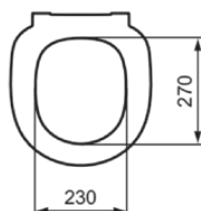

CONNECT SPACE

E129101

CONNECT SPACE | Deska sedesowa typu „wrapover” 370x395x40 mm w biały połyskujący wykończeniu | Wolnoopadająca deska

Obraz i rysunek

Informacje ogólne

Rodzaj produktu:	Deski toaletowe
Rodzaj produktu podrzędnego:	Deska sedesowa typu „wrapover”
Marka:	Ideal Standard
Nazwa zestawu:	CONNECT SPACE
Projektant:	Ideal Standard
Kolor:	01 - Biały Połyskujący
Efekt wykończenia powierzchni:	błyszczący
Wysokość (mm):	40
Szerokość (mm):	370
Długość / Wysunięcie (mm):	395
Metoda mocowania:	Zestaw zawiasów
Waga netto (kg):	2.10
Kod EAN:	5017830447993

Cechy

Wolnoopadająca deska

[• Installation Guide](#)

[• Spare Parts List](#)

Specyfikacja produktu

Zabezpieczenie przed kradzieżą:	Nie
Funkcja zamykania:	Ciche zamknięcie
Kod koloru:	01
Opis koloru:	biały połyskujący
Ciągły trzpień zawiasu:	Nie
Miejsce mocowania:	Górny
Do uniwersalnej miski toaletowej:	Nie
Materiał zawiasów:	Stal nierdzewna
Zawiasowe mocowanie nogi do siedziska:	Szpilki umieszczone w pokrywie
Materiał:	Plastik
Jakość materiału:	Duroplast
Technologia PVD:	Nie
Szybkie zwalnianie:	Tak
Smukły wygląd:	Nie
Efekt wykończenia powierzchni:	błyszczący
Z higieniczną wnęką / stałym siedziskiem toaletowym:	Nie
Z motywem / ikoną:	Nie