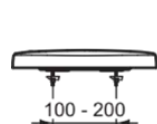

CONNECT SPACE

E129101

CONNECT SPACE | Deska sedesowa typu „wrapover” 370x395x40 mm w biały połyskujący wykończeniu | Wolnoopadająca deska

Obraz i rysunek

Informacje ogólne

Rodzaj produktu:	Deski toaletowe
Rodzaj produktu podrzędnego:	Deska sedesowa typu „wrapover”
Marka:	Ideal Standard
Nazwa zestawu:	CONNECT SPACE
Projektant:	Ideal Standard
Kolor:	01 - Biały Połyskujący
Efekt wykończenia powierzchni:	błyszczący
Wysokość (mm):	40
Szerokość (mm):	370
Długość / Wysunięcie (mm):	395
Metoda mocowania:	Zestaw zawiasów
Waga netto (kg):	2.10
Kod EAN:	5017830447993

Cechy

Wolnoopadająca deska

[• Installation Guide](#)

[• Spare Parts List](#)

Specyfikacja produktu

Zabezpieczenie przed kradzieżą:	Nie
Funkcja zamykania:	Ciche zamknięcie
Kod koloru:	01
Opis koloru:	biały połyskujący
Ciągły trzpień zawiasu:	Nie
Miejsce mocowania:	Górny
Do uniwersalnej miski toaletowej:	Nie
Materiał zawiasów:	Stal nierdzewna
Zawiasowe mocowanie nogi do siedziska:	Szpilki umieszczone w pokrywie
Materiał:	Plastik
Jakość materiału:	Duroplast
Technologia PVD:	Nie
Szybkie zwalnianie:	Tak
Smukły wygląd:	Nie
Efekt wykończenia powierzchni:	błyszczący
Z higieniczną wnęką / stałym siedziskiem toaletowym:	Nie
Z motywem / ikoną:	Nie