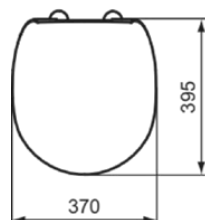

CONNECT SPACE

E129101

CONNECT SPACE | Deska sedesowa typu „wrapover” 370x395x40 mm w biały połyskujący wykończeniu | Wolnoopadająca deska

Obraz i rysunek

Informacje ogólne

Rodzaj produktu:	Deski toaletowe
Rodzaj produktu podrzędnego:	Deska sedesowa typu „wrapover”
Marka:	Ideal Standard
Nazwa zestawu:	CONNECT SPACE
Projektant:	Ideal Standard
Kolor:	01 - Biały Połyskujący
Efekt wykończenia powierzchni:	błyszczący
Wysokość (mm):	40
Szerokość (mm):	370
Długość / Wysunięcie (mm):	395
Metoda mocowania:	Zestaw zawiasów
Waga netto (kg):	2.10
Kod EAN:	5017830447993

Cechy

Wolnoopadająca deska

[• Installation Guide](#)

[• Spare Parts List](#)

Specyfikacja produktu

Zabezpieczenie przed kradzieżą:	Nie
Funkcja zamykania:	Ciche zamknięcie
Kod koloru:	01
Opis koloru:	biały połyskujący
Ciągły trzpień zawiasu:	Nie
Miejsce mocowania:	Górny
Do uniwersalnej miski toaletowej:	Nie
Materiał zawiasów:	Stal nierdzewna
Zawiasowe mocowanie nogi do siedziska:	Szpilki umieszczone w pokrywie
Materiał:	Plastik
Jakość materiału:	Duroplast
Technologia PVD:	Nie
Szybkie zwalnianie:	Tak
Smukły wygląd:	Nie
Efekt wykończenia powierzchni:	błyszczący
Z higieniczną wnęką / stałym siedziskiem toaletowym:	Nie
Z motywem / ikoną:	Nie