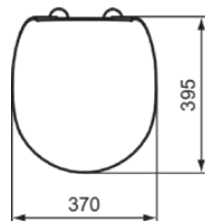

CONNECT SPACE

E129001

CONNECT SPACE | Deska sedesowa typu „wrapover” 370x395x40 mm w biały połyskujący wykończeniu

Obraz i rysunek

Informacje ogólne

Rodzaj produktu:	Deski toaletowe
Rodzaj produktu podrzędnego:	Deska sedesowa typu „wrapover”
Marka:	Ideal Standard
Nazwa zestawu:	CONNECT SPACE
Projektant:	Ideal Standard
Kolor:	01 - Biały Połyskujący
Efekt wykończenia powierzchni:	błyszczący
Wysokość (mm):	40
Szerokość (mm):	370
Długość / Wysunięcie (mm):	395
Metoda mocowania:	Zestaw zawiasów
Waga netto (kg):	2.10
Kod EAN:	5017830447986