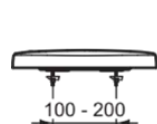

CONNECT SPACE

E129001

CONNECT SPACE | Deska sedesowa typu „wrapover” 370x395x40 mm w biały połyskujący wykończeniu

Obraz i rysunek

Informacje ogólne

Rodzaj produktu:	Deski toaletowe
Rodzaj produktu podrzędnego:	Deska sedesowa typu „wrapover”
Marka:	Ideal Standard
Nazwa zestawu:	CONNECT SPACE
Projektant:	Ideal Standard
Kolor:	01 - Biały Połyskujący
Efekt wykończenia powierzchni:	błyszczący
Wysokość (mm):	40
Szerokość (mm):	370
Długość / Wysunięcie (mm):	395
Metoda mocowania:	Zestaw zawiasów
Waga netto (kg):	2.10
Kod EAN:	5017830447986