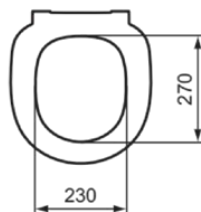

CONNECT SPACE

E129001

CONNECT SPACE | Deska sedesowa typu „wrapover” 370x395x40 mm w biały połyskujący wykończeniu

Obraz i rysunek

Informacje ogólne

Rodzaj produktu:	Deski toaletowe
Rodzaj produktu podrzędnego:	Deska sedesowa typu „wrapover”
Marka:	Ideal Standard
Nazwa zestawu:	CONNECT SPACE
Projektant:	Ideal Standard
Kolor:	01 - Biały Połyskujący
Efekt wykończenia powierzchni:	błyszczący
Wysokość (mm):	40
Szerokość (mm):	370
Długość / Wysunięcie (mm):	395
Metoda mocowania:	Zestaw zawiasów
Waga netto (kg):	2.10
Kod EAN:	5017830447986