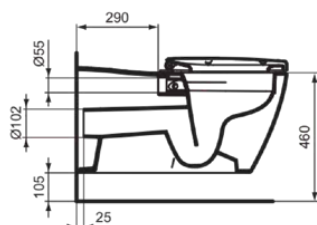

## E819501

CONNECT FREEDOM | Miska wisząca 360x750x377 mm w biały połyskujący wykończeniu, CL1 pełne sptukiwanie 4.5 - 6 l/min, odptyw poziomy | CL1, CL2, Bezkrawędziowy

### Informacje ogólne

Rodzaj produktu:	Toalety
Rodzaj produktu podrzędnego:	Miska wisząca
Marka:	Ideal Standard
Nazwa zestawu:	CONNECT FREEDOM
Projektant:	Studio Levien
Kolor:	01 - Biały Połyskujący
Efekt wykończenia powierzchni:	błyszczący
Wysokość (mm):	377
Szerokość (mm):	360
Długość / Wysunięcie (mm):	750
Metoda mocowania:	Śruby mocujące
Waga netto (kg):	31.70
Kod EAN:	5017830470922