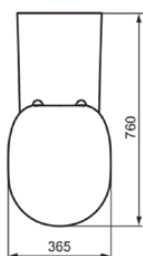

CONNECT FREEDOM

E819501

CONNECT FREEDOM | Miska wisząca 360x750x377 mm w biały połyskujący wykończeniu, CL1 pełne sptukiwanie 4.5 - 6 l/min, odptyw poziomy | CL1, CL2, Bezkrawędziowy

Obraz i rysunek

Informacje ogólne

Rodzaj produktu:	Toalety
Rodzaj produktu podrzędnego:	Miska wisząca
Marka:	Ideal Standard
Nazwa zestawu:	CONNECT FREEDOM
Projektant:	Studio Levien
Kolor:	01 - Biały Połyskujący
Efekt wykończenia powierzchni:	błyszczący
Wysokość (mm):	377
Szerokość (mm):	360
Długość / Wysunięcie (mm):	750
Metoda mocowania:	Śruby mocujące
Waga netto (kg):	31.70
Kod EAN:	5017830470922

Cechy

	CL1: 4.5 - 6 l/min		CL2: 6 l/min
	Bezkrawędziowy		

• EPD

Standard produktu i certyfikaty

Norma:	EN 997
Klasyfikacja Deklaracji Wydajności:	CL1-6A/5A+CL2

Specyfikacja produktu

CL1 pełne sptukiwanie max. (l):	6
CL1 pełne sptukiwanie min. (l):	4.5
CL2 pełne sptukiwanie max. (l):	6
Toaleta dla dzieci:	Nie
Kod koloru:	01
Opis koloru:	biały połyskujący
Ukryte mocowanie:	Nie
Rodzaj sptukiwania:	Sptukiwanie
Dla osób niepełnosprawnych:	Tak
Materiał:	Ceramika
Jakość materiału:	Porcelana szklista
Lokalizacja wylotu:	Środek
Orientacja wylotu:	Poziomy
Widoczność odptywu:	Ukryty