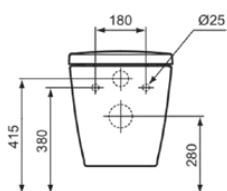

CONNECT FREEDOM

E819501

CONNECT FREEDOM | Miska wisząca 360x750x377 mm w biały połyskujący wykończeniu, CL1 pełne sptukiwanie 4.5 - 6 l/min, odptyw poziomy | CL1, CL2, Bezkrawędziowy

Obraz i rysunek

Informacje ogólne

Rodzaj produktu:	Toalety
Rodzaj produktu podrzędnego:	Miska wisząca
Marka:	Ideal Standard
Nazwa zestawu:	CONNECT FREEDOM
Projektant:	Studio Levien
Kolor:	01 - Biały Połyskujący
Efekt wykończenia powierzchni:	błyszczący
Wysokość (mm):	377
Szerokość (mm):	360
Długość / Wysunięcie (mm):	750
Metoda mocowania:	Śruby mocujące
Waga netto (kg):	31.70
Kod EAN:	5017830470922

Cechy

	CL1: 4.5 - 6 l/min		CL2: 6 l/min
	Bezkrawędziowy		

• EPD

Standard produktu i certyfikaty

Norma:	EN 997
Klasyfikacja Deklaracji Wydajności:	CL1-6A/5A+CL2

Specyfikacja produktu

CL1 pełne sptukiwanie max. (l):	6
CL1 pełne sptukiwanie min. (l):	4.5
CL2 pełne sptukiwanie max. (l):	6
Toaleta dla dzieci:	Nie
Kod koloru:	01
Opis koloru:	biały połyskujący
Ukryte mocowanie:	Nie
Rodzaj sptukiwania:	Sptukiwanie
Dla osób niepełnosprawnych:	Tak
Materiał:	Ceramika
Jakość materiału:	Porcelana szklista
Lokalizacja wylotu:	Środek
Orientacja wylotu:	Poziomy
Widoczność odptywu:	Ukryty