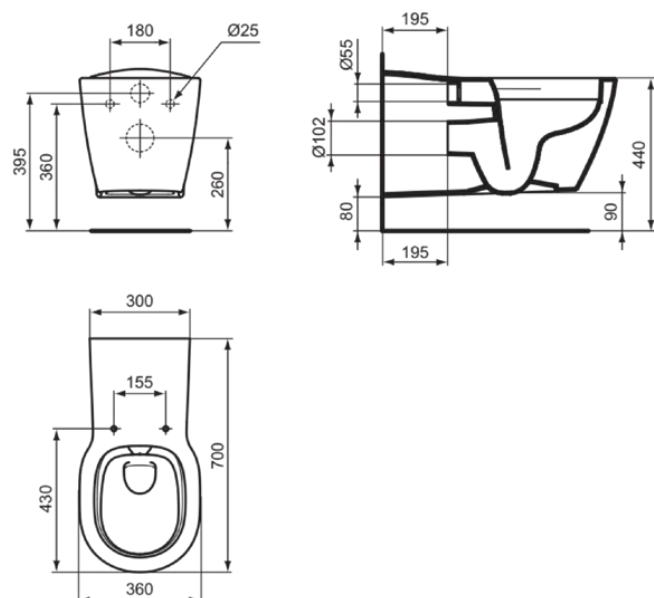

CONNECT FREEDOM

E8194MA

CONNECT FREEDOM | Miska wisząca 360x700x384 mm w biały wykończeniu, CL1 pełne sptukiwanie 5.9 - 6 l/min, odpływ poziomy | CL1, CL2, Bezkrzewdziowy, IdealPlus

Obraz i rysunek

Informacje ogólne

Rodzaj produktu:	Toalety
Rodzaj produktu podrzędny:	Miska wisząca
Marka:	Ideal Standard
Nazwa zestawu:	CONNECT FREEDOM
Projektant:	Studio Levien
Kolor:	MA - Biały
Efekt wykończenia powierzchni:	błyszczący
Wysokość (mm):	384
Szerokość (mm):	360
Długość / Wysunięcie (mm):	700
Metoda mocowania:	Śruby mocujące
Waga netto (kg):	19.00
Kod EAN:	5017830471097

CONNECT FREEDOM

E8194MA

CONNECT FREEDOM | Miska wisząca 360x700x384 mm w biały wykończeniu, CL1 pełne sputkiwanie 5.9 - 6 l/min, odpływ poziomy | CL1, CL2, Bezkrawędziowy, IdealPlus

Specyfikacja produktu

Widoczność odpływu:	Ukryty
Technologia PVD:	Nie
Położenie doprowadzenia wody:	Tyłny
Model podwyższony:	Nie
Efekt wykończenia powierzchni:	błyszczący
Rodzaj doprowadzenia wody:	Ukryty
Z funkcją bidetu:	Nie
Z higieniczną wnęką / statym siedziskiem toaletowym:	Nie
Z ekstrakcją zapachów:	Nie
Metoda mocowania:	Śruby mocujące
Metoda montażu:	Ściana