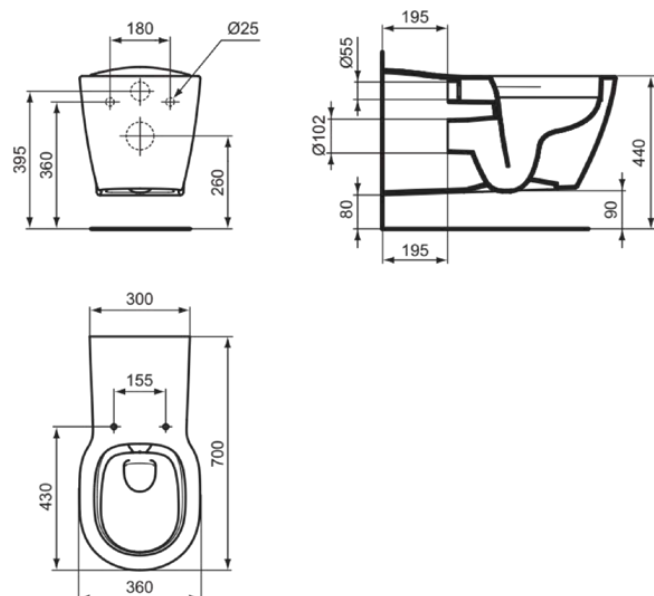

## E819401

CONNECT FREEDOM | Miska wisząca 360x700x384 mm w biały potyskujący wykończeniu, CL1 pełne sputkiwanie 5.9 - 6 l/min, odptyw poziomy | CL1, CL2, Bezkrawędziowy

### Informacje ogólne

Rodzaj produktu:	Toalety
Rodzaj produktu podrzędnego:	Miska wisząca
Marka:	Ideal Standard
Nazwa zestawu:	CONNECT FREEDOM
Projektant:	Studio Levien
Kolor:	01 - Biały Potyskujący
Efekt wykończenia powierzchni:	błyszczący
Wysokość (mm):	384
Szerokość (mm):	360
Długość / Wysunięcie (mm):	700
Metoda mocowania:	Śruby mocujące
Waga netto (kg):	31.90
Kod EAN:	5017830470915