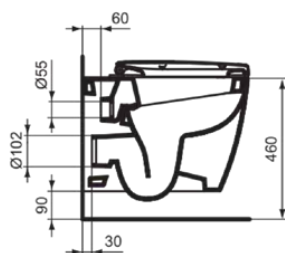

## E607501

CONNECT FREEDOM | Miska wisząca 360x540x340 mm w biały potyskujący wykończeniu, CL1 pełne sptukiwanie 4.5 - 6 l/min, odptyw poziomy | CL1, CL2

### Informacje ogólne

Rodzaj produktu:	Toalety
Rodzaj produktu podrzędnego:	Miska wisząca
Marka:	Ideal Standard
Nazwa zestawu:	CONNECT FREEDOM
Projektant:	Studio Levien
Colour:	01 - Biały Potyskujący
Efekt wykończenia powierzchni:	błyszczący
Wysokość (mm):	340
Szerokość (mm):	360
Długość / Wysunięcie (mm):	540
Metoda mocowania:	Śruby mocujące
Waga netto (kg):	33.90
Kod EAN:	5017830451662