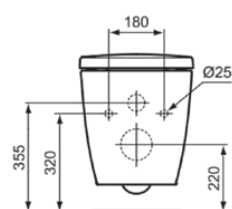

CONNECT FREEDOM

E607501

CONNECT FREEDOM | Miska wisząca 360x540x340 mm w biały potyskujący wykończeniu, CL1 pełne sptukiwanie 4.5 - 6 l/min, odptyw poziomy | CL1, CL2

Obraz i rysunek

Informacje ogólne

Rodzaj produktu:	Toalety
Rodzaj produktu podrzędnego:	Miska wisząca
Marka:	Ideal Standard
Nazwa zestawu:	CONNECT FREEDOM
Projektant:	Studio Levien
Colour:	01 - Biały Potyskujący
Efekt wykończenia powierzchni:	błyszczący
Wysokość (mm):	340
Szerokość (mm):	360
Długość / Wysunięcie (mm):	540
Metoda mocowania:	Śruby mocujące
Waga netto (kg):	33.90
Kod EAN:	5017830451662

Cechy

CL1	CL1: 4.5 - 6 l/min	CL2	CL2: 6 l/min

• Installation Guide

Standard produktu i certyfikaty

Norma:	EN 997
Klasyfikacja Deklaracji	CL1-6AC/5A+CL2
Wydajności:	

Specyfikacja produktu

CL1 pełne sptukiwanie max. (l):	6
CL1 pełne sptukiwanie min. (l):	4,5
CL2 pełne sptukiwanie max. (l):	6
Toaleta dla dzieci:	Nie
Kod koloru:	01
Opis koloru:	biały potyskujący
Ukryte mocowanie:	Nie
Rodzaj sptukiwania:	Sptukiwanie
Dla osób niepełnosprawnych:	Nie
Materiał:	Ceramika
Jakość materiału:	Porcelana szklista
Lokalizacja wylotu:	Środek
Orientacja wylotu:	Poziomy
Widoczność odptywu:	Ukryty
Technologia PVD:	Nie
Położenie doprowadzenia wody:	Tyłny
Model podwyższony:	Tak