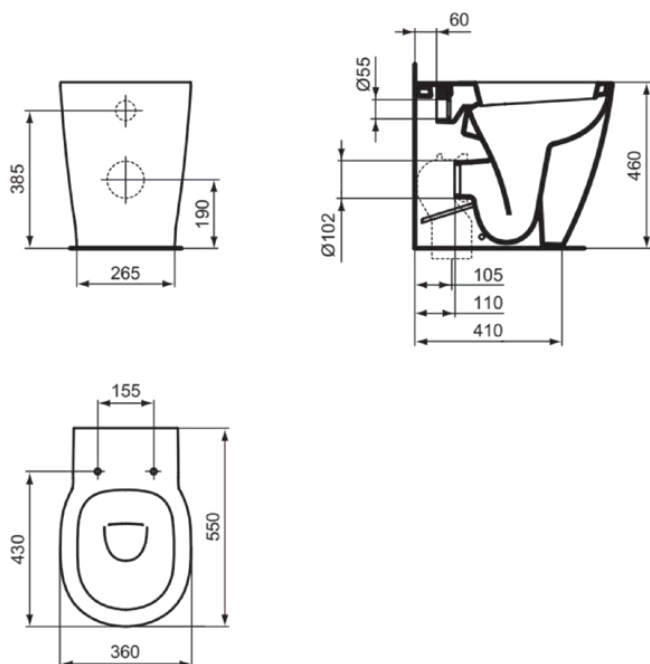

CONNECT FREEDOM

E607201

CONNECT FREEDOM | Miska przylegająca do ściany 365x550x510 mm w biały potyskujący wykończeniu, CL1 pełne sptukiwanie 4.5 - 6 l/min, odpływ poziomy | CL1, CL2

Obraz i rysunek

Informacje ogólne

Rodzaj produktu:	Toalety
Rodzaj produktu podrzędnego:	Miska przylegająca do ściany
Marka:	Ideal Standard
Nazwa zestawu:	CONNECT FREEDOM
Projektant:	Studio Levien
Kolor:	01 - Biały Potyskujący
Efekt wykończenia powierzchni:	błyszczący
Wysokość (mm):	510
Szerokość (mm):	365
Długość / Wysunięcie (mm):	550
Metoda mocowania:	Zestaw montażowy
Waga netto (kg):	32.90
Kod EAN:	5017830451631

Dołączone produkty

TT0257919: Fixing set

Cechy

CL1	CL1: 4.5 - 6 l/min	CL2	CL2: 6 l/min
------------	--------------------	------------	--------------

• EPD

Standard produktu i certyfikaty

Norma:	EN 997
Klasyfikacja Deklaracji	CL1-6AC/5A+CL2
Wydajności:	

CONNECT FREEDOM

E607201

CONNECT FREEDOM | Miska przylegająca do ściany 365x550x510 mm w biały potyskujący wykończeniu, CL1 pełne sputkiwanie 4.5 - 6 l/min, odpływ poziomy | CL1, CL2

Specyfikacja produktu