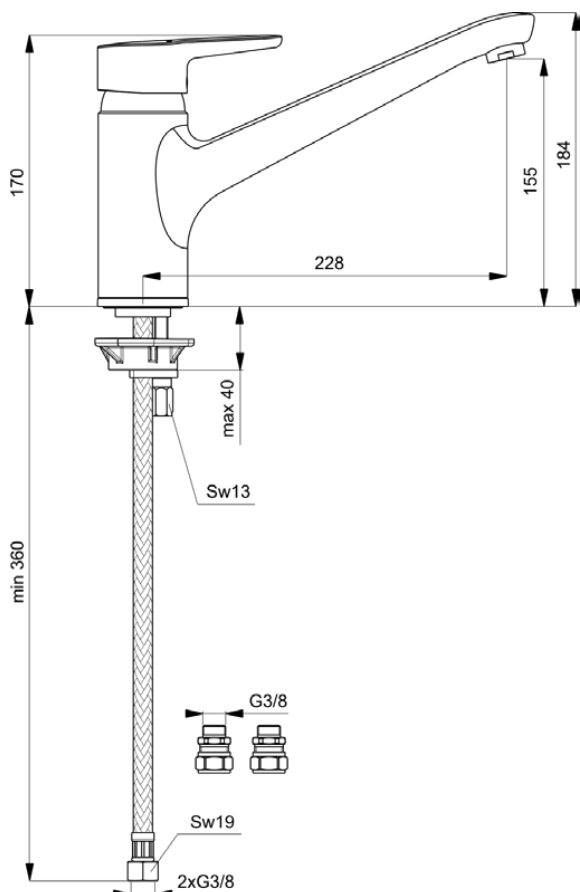

## B9931AA

CONNECT BLUE | Bateria kuchenna 56x273x184 mm, 228 mm wysunięcie wylewki w chrom wykończeniu, 9 l/min (3 bar) | EasyFix, Technologia Blue Start, Technologia Click, EPD, SmartShine, Certyfikat NF

### Informacje ogólne

Rodzaj produktu:	Baterie kuchenne
Rodzaj produktu podrzędnego:	Bateria kuchenna
Marka:	Ideal Standard
Nazwa zestawu:	CONNECT BLUE
Projektant:	Ideal Standard
Colour:	AA - Chrom
Efekt wykończenia powierzchni:	błyszczący
Wysokość (mm):	184
Szerokość (mm):	56
Długość / Wysunięcie (mm):	273
Metoda mocowania:	EasyFix
Waga netto (kg):	2.36
Kod EAN:	3800861031574