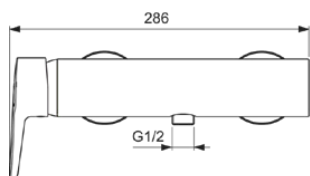

CONNECT BLUE

B9924AA

CONNECT BLUE | Bateria prysznicowa natynkowa 286x101 mm w chrom wykończeniu, 20.0 l/min (3 bar) | Technologia Click, EPD, SmartShine, Certyfikat NF

Obraz i rysunek

Informacje ogólne

Rodzaj produktu:	Baterie prysznicowe
Rodzaj produktu podrzędnego:	Bateria prysznicowa natynkowa
Marka:	Ideal Standard
Nazwa zestawu:	CONNECT BLUE
Projektant:	Ideal Standard
Kolor:	AA - Chrom
Efekt wykończenia powierzchni:	błyszcząca
Szerokość (mm):	286
Długość / Wysunięcie (mm):	101 - 121
Metoda mocowania:	Złącze S
Waga netto (kg):	2.82
Kod EAN:	3800861031550

Cechy

Technologia Click

EPD

SmartShine

Certyfikat NF

- EPD
- Declaration of Conformity
- Installation Guide
- Spare Parts List

Standard produktu i certyfikaty

Nazwa certyfikatu NF:	E1 C2 A3 U3 - IA
Nazwa certyfikatu ACS:	21 ACC LY 067_222

Specyfikacja produktu

Ilość rozet:	2
Ilość uchwytów:	1
Kod koloru:	AA
Opis koloru:	chrom
Technologia Cool Body:	Nie
Możliwość zamknięcia złączy:	Nie
Czas spłukiwania regulowany:	Nie
Zastosowanie uchwytu:	Kontrola objętości i temperatury
Położenie uchwytu:	Boczny
Materiał:	Metal
Materiał uchwytu:	Metal
Jakość materiału:	Mosiądz
Max. przepływ przy 3 bar (l):	20.0
Max. natężenie przepływu przy 3 bar (l) dla wszystkich wylotów:	13/20