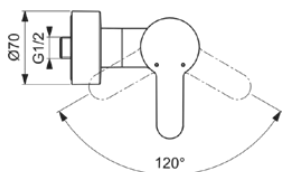

CONNECT BLUE

B9924AA

CONNECT BLUE | Bateria prysznicowa natynkowa 286x101 mm w chrom wykończeniu, 20.0 l/min (3 bar) | Technologia Click, EPD, SmartShine, Certyfikat NF

Obraz i rysunek

Informacje ogólne

Rodzaj produktu:	Baterie prysznicowe
Rodzaj produktu podrzędnego:	Bateria prysznicowa natynkowa
Marka:	Ideal Standard
Nazwa zestawu:	CONNECT BLUE
Projektant:	Ideal Standard
Kolor:	AA - Chrom
Efekt wykończenia powierzchni:	błyszcząca
Szerokość (mm):	286
Długość / Wysunięcie (mm):	101 - 121
Metoda mocowania:	Złącze S
Waga netto (kg):	2.82
Kod EAN:	3800861031550

Cechy

Technologia Click

EPD

SmartShine

Certyfikat NF

- EPD
- Declaration of Conformity
- Installation Guide
- Spare Parts List

Standard produktu i certyfikaty

Nazwa certyfikatu NF:	E1 C2 A3 U3 - IA
Nazwa certyfikatu ACS:	21 ACC LY 067_222

Specyfikacja produktu

Ilość rozet:	2
Ilość uchwytów:	1
Kod koloru:	AA
Opis koloru:	chrom
Technologia Cool Body:	Nie
Możliwość zamknięcia złączy:	Nie
Czas spłukiwania regulowany:	Nie
Zastosowanie uchwytu:	Kontrola objętości i temperatury
Położenie uchwytu:	Boczny
Materiał:	Metal
Materiał uchwytu:	Metal
Jakość materiału:	Mosiądz
Max. przepływ przy 3 bar (l):	20.0
Max. natężenie przepływu przy 3 bar (l) dla wszystkich wylotów:	13/20