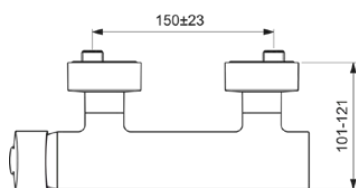

CONNECT BLUE

B9924AA

CONNECT BLUE | Bateria prysznicowa natynkowa 286x101 mm w chrom wykończeniu, 20.0 l/min (3 bar) | Technologia Click, EPD, SmartShine, Certyfikat NF

Obraz i rysunek

Informacje ogólne

Rodzaj produktu:	Baterie prysznicowe
Rodzaj produktu podrzędnego:	Bateria prysznicowa natynkowa
Marka:	Ideal Standard
Nazwa zestawu:	CONNECT BLUE
Projektant:	Ideal Standard
Kolor:	AA - Chrom
Efekt wykończenia powierzchni:	błyszcząca
Szerokość (mm):	286
Długość / Wysunięcie (mm):	101 - 121
Metoda mocowania:	Złącze S
Waga netto (kg):	2.82
Kod EAN:	3800861031550

Cechy

Technologia Click

EPD

SmartShine

Certyfikat NF

- EPD
- Declaration of Conformity
- Installation Guide
- Spare Parts List

Standard produktu i certyfikaty

Nazwa certyfikatu NF:	E1 C2 A3 U3 - IA
Nazwa certyfikatu ACS:	21 ACC LY 067_222

Specyfikacja produktu

Ilość rozet:	2
Ilość uchwytów:	1
Kod koloru:	AA
Opis koloru:	chrom
Technologia Cool Body:	Nie
Możliwość zamknięcia złączy:	Nie
Czas spłukiwania regulowany:	Nie
Zastosowanie uchwytu:	Kontrola objętości i temperatury
Położenie uchwytu:	Boczny
Materiał:	Metal
Materiał uchwytu:	Metal
Jakość materiału:	Mosiądz
Max. przepływ przy 3 bar (l):	20.0
Max. natężenie przepływu przy 3 bar (l) dla wszystkich wylotów:	13/20