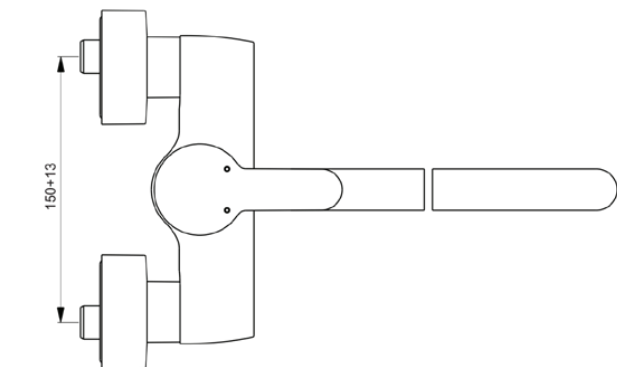

CONNECT BLUE

B9923AA

CONNECT BLUE | Bateria umywalkowa ścienna 186 mm w chrom wykończeniu, 20 l/min (3 bar), bez odpływu | Ukryty napowietrzacz, Technologia Click, EPD, SmartShine

Obraz i rysunek

Informacje ogólne

Rodzaj produktu:	Baterie umywalkowe
Rodzaj produktu podrzędnego:	Bateria umywalkowa ścienna
Marka:	Ideal Standard
Nazwa zestawu:	CONNECT BLUE
Projektant:	Ideal Standard
Colour:	AA - Chrom
Efekt wykończenia powierzchni:	błyszczący
Wysokość (mm):	186
Metoda mocowania:	Złącze S
Waga netto (kg):	2.42
Kod EAN:	3800861031543

Norma:	EN 248 DIN 4109-1 EN 200
Nazwa certyfikatu BGCC:	14-NURVSPSRB-3136
Nazwa certyfikatu RO_TA:	AT003-05-492-2015

Specyfikacja produktu

Ilość rozet:	2
Ilość uchwytów:	1
Technologia BlueStart:	Nie
Kod koloru:	AA
Opis koloru:	chrom
Technologia Cool Body:	Nie
Możliwość zamknięcia złączy:	Nie
Technologia Easy-Fix:	Nie
Zastosowanie uchwytu:	Kontrola objętości i temperatury
Położenie uchwytu:	Górny
Z uchwytem na tańcuszek:	Nie
Zintegrowana elektronika:	Nie
Model niskociśnieniowy:	Nie
Materiał:	Metal
Materiał uchwytu:	Metal