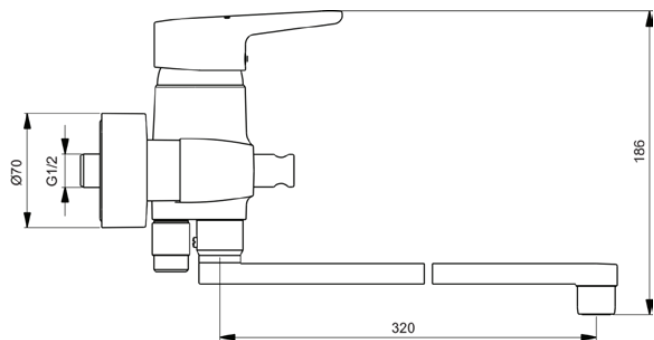

CONNECT BLUE

B9923AA

CONNECT BLUE | Bateria umywalkowa ścienna 186 mm w chrom wykończeniu, 20 l/min (3 bar), bez odpływu | Ukryty napowietrzacz, Technologia Click, EPD, SmartShine

Obraz i rysunek

Informacje ogólne

Rodzaj produktu:	Baterie umywalkowe
Rodzaj produktu podrzędnego:	Bateria umywalkowa ścienna
Marka:	Ideal Standard
Nazwa zestawu:	CONNECT BLUE
Projektant:	Ideal Standard
Colour:	AA - Chrom
Efekt wykończenia powierzchni:	błyszczący
Wysokość (mm):	186
Metoda mocowania:	Złącze S
Waga netto (kg):	2.42
Kod EAN:	3800861031543