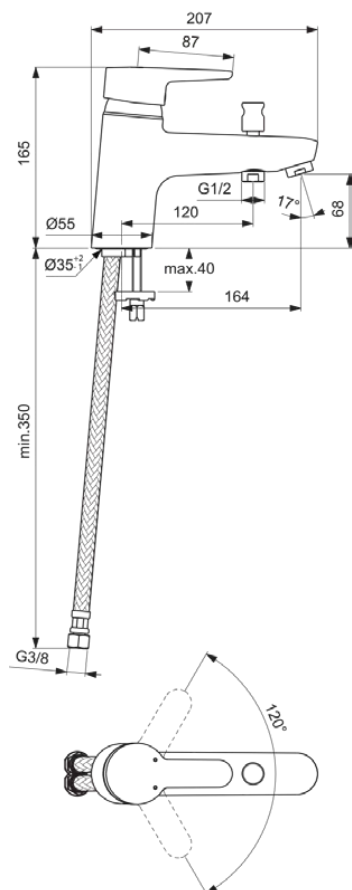

CONNECT BLUE

B9922AA

CONNECT BLUE | Bateria wannowo-prysznicowa montowana na brzegu wanny 55x207x165 mm, 164 mm wysunięcie wylewki w chrom wykończeniu, 20.0 l/min (3 bar) | EasyFix, Technologia Click, EPD, SmartShine

Obraz i rysunek

Informacje ogólne

Rodzaj produktu:	Baterie wannowe i prysznicowe
Rodzaj produktu podrzędnego:	Bateria wannowo-prysznicowa montowana na brzegu wanny
Marka:	Ideal Standard
Nazwa zestawu:	CONNECT BLUE
Projektant:	Ideal Standard
Colour:	AA - Chrom
Efekt wykończenia powierzchni:	błyszczący
Wysokość (mm):	165
Szerokość (mm):	55
Długość / Wysunięcie (mm):	207
Metoda mocowania:	EasyFix
Waga netto (kg):	1.95
Kod EAN:	3800861031536

Nazwa certyfikatu BGCC:	14-NURVSPSRB-3136
Nazwa certyfikatu RO_TA:	AT003-05-492-2015

Specyfikacja produktu

Ilość uchwytów:	1
Kod koloru:	AA
Opis koloru:	chrom
Technologia Cool Body:	Nie
Możliwość zamknięcia złąček:	Nie
Czas sptukiwania regulowany:	Nie
Zastosowanie uchwytu:	Kontrola objętości i temperatury
Położenie uchwytu:	Górny
Materiał:	Metal
Materiał uchwytu:	Metal
Jakość materiału:	Mosiądz
Max. przepływ przy 3 bar (l):	20.0
Max. natężenie przepływu przy 3 bar (l) dla wszystkich wylotów:	13/20