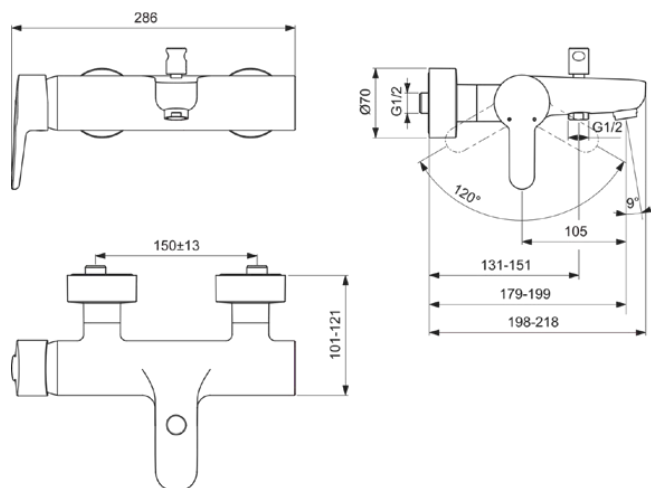

CONNECT BLUE

B9921AA

CONNECT BLUE | Bateria wannowo-prysznicowa natynkowa 286x198 mm, 179 mm wysunięcie wylewki w chrom wykończeniu, 20.0 l/min (3 bar) | Ukryty napowietrzacz, Technologia Click, Technologia Cool Body, EPD, SmartShine, Certyfikat NF

Obraz i rysunek

Informacje ogólne

Rodzaj produktu:	Baterie wannowe i prysznicowe
Rodzaj produktu podrzędnego:	Bateria wannowo-prysznicowa natynkowa
Marka:	Ideal Standard
Nazwa zestawu:	CONNECT BLUE
Projektant:	Studio Levien
Kolor:	AA - Chrom
Efekt wykończenia powierzchni:	błyszcząca
Szerokość (mm):	286
Długość / Wysunięcie (mm):	198 - 218
Metoda mocowania:	Złącze S
Waga netto (kg):	3,45
Kod EAN:	3800861031529

Norma:	EN 817
Nazwa certyfikatu NF:	E3/1 C2 A2 U3 - IC/A
Nazwa certyfikatu ACS:	21 ACC LY 067_222

Specyfikacja produktu

Ilość rozet:	2
Ilość uchwytów:	1
Kod koloru:	AA
Opis koloru:	chrom
Technologia Cool Body:	Tak
Możliwość zamknięcia złączy:	Nie
Czas spłukiwania regulowany:	Nie
Zastosowanie uchwytu:	Kontrola objętości i temperatury
Położenie uchwytu:	Boczny
Model niskociśnieniowy:	Nie
Materiał:	Metal