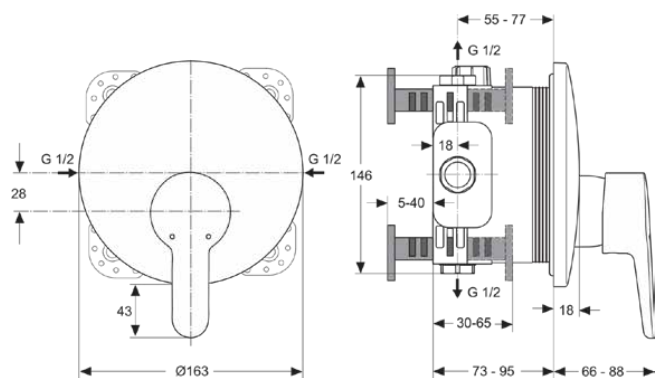

CONNECT BLUE

A5801AA

CONNECT BLUE | Bateria prysznicowa podtynkowa 163x66x206 mm w chrom wykończeniu, Kit 1 required (A1000), 25 l/min (3 bar) | Technologia Click, EPD, SmartShine

Obraz i rysunek

Informacje ogólne

Rodzaj produktu:	Baterie prysznicowe
Rodzaj produktu podrzędnego:	Bateria prysznicowa podtynkowa
Marka:	Ideal Standard
Nazwa zestawu:	CONNECT BLUE
Projektant:	Ideal Standard
Kolor:	AA - Chrom
Efekt wykończenia powierzchni:	błyszczący
Wysokość (mm):	206
Szerokość (mm):	163
Długość / Wysunięcie (mm):	66 - 88
Metoda mocowania:	Wymaga zestawu 1
Zalecany zestaw wbudowany:	A1000
Waga netto (kg):	1.04
Kod EAN:	4015413320344

Cechy

Technologia Click

EPD

SmartShine

- [EPD](#)
- [Declaration of Conformity](#)
- [Installation Guide](#)
- [Spare Parts List](#)

Standard produktu i certyfikaty

Nazwa raportu z testu BMPB: LGA 7312249-01

Specyfikacja produktu

Ilość rozet:	1
Ilość uchwytów:	1
Kod koloru:	AA
Opis koloru:	chrom
Technologia Cool Body:	Nie
Możliwość zamknięcia złączek:	Nie
Czas sputkiwania regulowany:	Nie
Zastosowanie uchwytu:	Kontrola objętości i temperatury
Położenie uchwytu:	Przód
Materiał:	Metal
Materiał rozet(y):	Plastik
Materiał uchwytu:	Metal
Jakość materiału:	Mosiądz
Max. przepływ przy 3 bar (l):	25