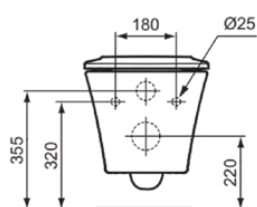

CONNECT AIR

K876801

CONNECT AIR | Zestaw miski ustępowej wiszącej 365x545x390 mm w biały połyskujący wykończeniu, CL1 pełne sptukiwanie 4.5 - 6 l/min, odpływ poziomy | CL1, CL2, AquaBlade, Wolnoopadająca deska

Obraz i rysunek

Informacje ogólne

Rodzaj produktu:	Toalety
Rodzaj produktu podrzędnego:	Zestaw miski ustępowej wiszącej
Marka:	Ideal Standard
Nazwa zestawu:	CONNECT AIR
Projektant:	Ideal Standard
Kolor:	01 - Biały Połyskujący
Efekt wykończenia powierzchni:	błyszczący
Wysokość (mm):	390
Szerokość (mm):	365
Długość / Wysunięcie (mm):	545
Metoda mocowania:	Śruby mocujące
Waga netto (kg):	25.66
Kod EAN:	4015413081832