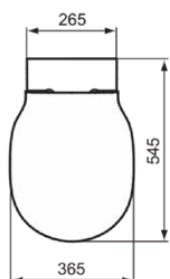

CONNECT AIR

K876801

CONNECT AIR | Zestaw miski ustępowej wiszącej 365x545x390 mm w biały połyskujący wykończeniu, CL1 pełne sptukiwanie 4.5 - 6 l/min, odpływ poziomy | CL1, CL2, AquaBlade, Wolnoopadająca deska

Obraz i rysunek

Informacje ogólne

Rodzaj produktu:	Toalety
Rodzaj produktu podrzędnego:	Zestaw miski ustępowej wiszącej
Marka:	Ideal Standard
Nazwa zestawu:	CONNECT AIR
Projektant:	Ideal Standard
Kolor:	01 - Biały Połyskujący
Efekt wykończenia powierzchni:	błyszczący
Wysokość (mm):	390
Szerokość (mm):	365
Długość / Wysunięcie (mm):	545
Metoda mocowania:	Śruby mocujące
Waga netto (kg):	25.66
Kod EAN:	4015413081832

Dołączone produkty

E234301:	CONNECT AIR Miska wisząca 365x545x350 mm w biały połyskujący wykończeniu, CL1 pełne sptukiwanie 4.5 - 6 l/min, odpływ poziomy
E036801:	CONNECT AIR Deska sedesowa typu „wrapover” 365x445x50 mm w biały połyskujący wykończeniu
TT0299598:	Fixing set