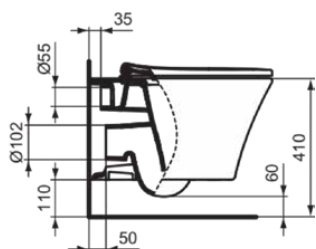

CONNECT AIR

K876801

CONNECT AIR | Zestaw miski ustępowej wiszącej 365x545x390 mm w biały połyskujący wykończeniu, CL1 pełne sptukiwanie 4.5 - 6 l/min, odpływ poziomy | CL1, CL2, AquaBlade, Wolnoopadająca deska

Obraz i rysunek

Informacje ogólne

Rodzaj produktu:	Toalety
Rodzaj produktu podrzędnego:	Zestaw miski ustępowej wiszącej
Marka:	Ideal Standard
Nazwa zestawu:	CONNECT AIR
Projektant:	Ideal Standard
Kolor:	01 - Biały Połyskujący
Efekt wykończenia powierzchni:	błyszczący
Wysokość (mm):	390
Szerokość (mm):	365
Długość / Wysunięcie (mm):	545
Metoda mocowania:	Śruby mocujące
Waga netto (kg):	25.66
Kod EAN:	4015413081832

Dołączone produkty

E234301:	CONNECT AIR Miska wisząca 365x545x350 mm w biały połyskujący wykończeniu, CL1 pełne sptukiwanie 4.5 - 6 l/min, odpływ poziomy
E036801:	CONNECT AIR Deska sedesowa typu „wrapover” 365x445x50 mm w biały połyskujący wykończeniu
TT0299598:	Fixing set

Cechy

 CL1	CL1: 4.5 - 6 l/min	 CL2	CL2: 6 l/min
 AquaBlade		 Wolnoopadająca deska	

• EPD

Standard produktu i certyfikaty

Norma:	EN 997
Klasyfikacja Deklaracji	CL1-6A/5A+CL2
Wydajności:	

Specyfikacja produktu