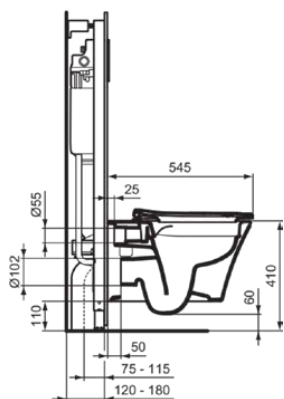

CONNECT AIR

E248201

CONNECT AIR | Zestaw miski ustępowej wiszącej 365x545x390 mm w biały połyskujący wykończeniu, CL1 pełne sptukiwanie 4.5 - 6 l/min, odpływ poziomy | CL1, RimLS+, Wolnoopadająca deska

Obraz i rysunek

Informacje ogólne

Rodzaj produktu:	Toalety
Rodzaj produktu podrzędnego:	Zestaw miski ustępowej wiszącej
Marka:	Ideal Standard
Nazwa zestawu:	CONNECT AIR
Projektant:	Studio Levien
Kolor:	01 - Biały Połyskujący
Efekt wykończenia powierzchni:	błyszczący
Wysokość (mm):	390
Szerokość (mm):	365
Długość / Wysunięcie (mm):	545
Metoda mocowania:	Zestaw zawiasów
Waga netto (kg):	21.50
Kod EAN:	5017830554998

Dołączone produkty

E036801:	CONNECT AIR Deska sedesowa typu „wrapover” 365x445x50 mm w biały połyskujący wykończeniu
E228801:	CONNECT AIR Miska wisząca 360x540x350 mm w biały połyskujący wykończeniu, CL1 pełne sptukiwanie 4.5 - 6 l/min, odpływ poziomy
TT0299598:	Fixing set