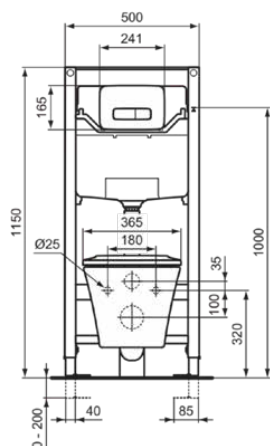

CONNECT AIR

E248201

CONNECT AIR | Zestaw miski ustępowej wiszącej 365x545x390 mm w biały połyskujący wykończeniu, CL1 pełne sptukiwanie 4.5 - 6 l/min, odpływ poziomy | CL1, RimLS+, Wolnoopadająca deska

Obraz i rysunek

Informacje ogólne

Rodzaj produktu:	Toalety
Rodzaj produktu podrzędnego:	Zestaw miski ustępowej wiszącej
Marka:	Ideal Standard
Nazwa zestawu:	CONNECT AIR
Projektant:	Studio Levien
Kolor:	01 - Biały Połyskujący
Efekt wykończenia powierzchni:	błyszczący
Wysokość (mm):	390
Szerokość (mm):	365
Długość / Wysunięcie (mm):	545
Metoda mocowania:	Zestaw zawiasów
Waga netto (kg):	21.50
Kod EAN:	5017830554998

Dołączone produkty

E036801:	CONNECT AIR Deska sedesowa typu „wrapover” 365x445x50 mm w biały połyskujący wykończeniu
E228801:	CONNECT AIR Miska wisząca 360x540x350 mm w biały połyskujący wykończeniu, CL1 pełne sptukiwanie 4.5 - 6 l/min, odpływ poziomy
TT0299598:	Fixing set